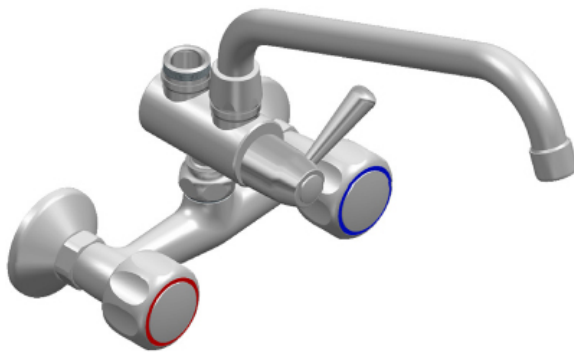

Коммерческое предложение от 01.07.2026

Смеситель Monolith R0102010243

Цена с НДС: 18 500 руб.

Артикул: **765335**

Под заказ

Страна-производитель	Италия
Назначение	Для моечных ванн
Исполнение	крепление на стену
Тип	Смеситель
Ширина, мм	150
Высота, мм	227
Вес (без упаковки), кг	2.07
Вес (с упаковкой), кг	3.07

Смеситель [Monolith R0102010243](#) используется на предприятиях общественного питания, торговли и пищевых производствах для ежедневной подачи воды. Модель оснащена вентилями и с-образным изливом.

Технические характеристики:

- Диаметр поворотного носика: 20 мм
- Радиус поворота носика: 250 мм
- Давление: 3,5 бар
- Смеситель настенный двухручковый
- Верхнее подключение для душа

Цена, указанная в данном коммерческом предложении, действительна 1 день.
Цены указаны с учетом НДС.