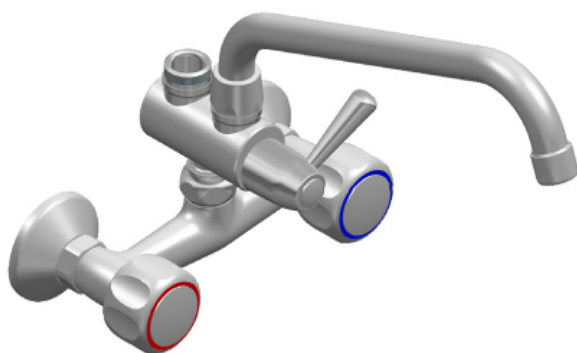

Коммерческое предложение от 14.05.2026

Смеситель Monolith R0102010243

Цена с НДС: 18 010 руб.

Артикул: **765335**

Под заказ

Страна-производитель	Италия
Назначение	Для моечных ванн
Исполнение	крепление на стену
Тип	Смеситель
Ширина, мм	150
Высота, мм	227
Вес (без упаковки), кг	2.07
Вес (с упаковкой), кг	3.07

Смеситель [Monolith R0102010243](#) используется на предприятиях общественного питания, торговли и пищевых производствах для ежедневной подачи воды. Модель оснащена вентилями и с-образным изливом.

Технические характеристики:

- Диаметр поворотного носика: 20 мм
- Радиус поворота носика: 250 мм
- Давление: 3,5 бар
- Смеситель настенный двухручковый
- Верхнее подключение для душа

Цена, указанная в данном коммерческом предложении, действительна 1 день.
Цены указаны с учетом НДС.