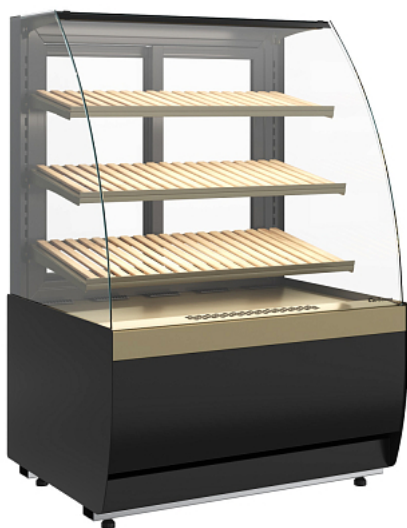

Коммерческое предложение от 21.04.2026

Витрина хлебная Carboma K70 N 1,3-1 LIGHT Bread (версия 2.0)

Цена с НДС: 82 263 руб.

Артикул: **690876**

Под заказ

Гарантия	12 мес.
Страна-производитель	Россия
Ширина, мм	1330
Глубина, мм	695
Высота, мм	1315
Вес (без упаковки), кг	114
Вес (с упаковкой), кг	125

Витрина хлебная [Carboma K70 N 1,3-1 LIGHT Bread](#) используется на предприятиях общественного питания, торговли и пищевых производствах для демонстрационной выкладки и хранения хлебных изделий. Модель оснащена LED-подсветкой, деревянными решетками и регулируемыми ножками-опорами. Материал корпуса - сталь, материал термоизоляции - пенополиуретан, материал задних створок-слайдеров - стеклопакет.

Технические характеристики:

- Экспозиционная площадь: 1.86 м²
- Угол наклона полки 10°
- Высота выкладки продуктов для демонстрации должна быть не более 150 мм
- Нагрузка на стеклянную полку не более 3 кг
- Задние створки-слайдер
- Боковой стеклопакет
- Витрины предназначены для эксплуатации в закрытом помещении с естественной вентиляцией при температуре окружающей среды от +12 до +25 и относительной влажности не более 60%
- Витрина должна быть установлена не ближе 2 м от отопительных приборов
- Запрещается эксплуатация витрины при попадании на нее прямых солнечных лучей, воздушных потоков от кондиционеров, вентиляторов и обогревателей
- После пуска агрегата, и при достижении требуемой температуры, загрузить витрину предварительно охлажденными до температуры полезного объема продуктами
- Запрещается загораживать воздухопроводы
- При невыполнении требований нарушается циркуляция воздуха, эксплуатационные характеристики изделия