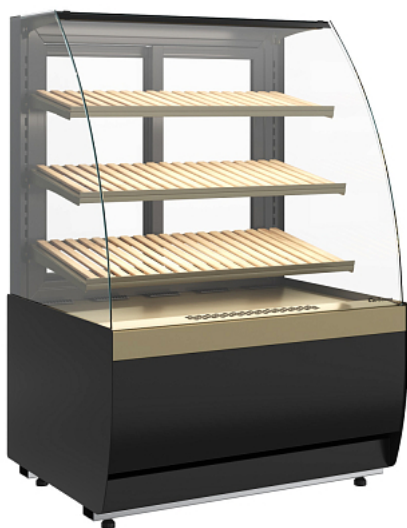

Коммерческое предложение от 05.06.2026

Витрина хлебная Carboma K70 N 0,9-1 LIGHT Bread (версия 2.0)

Цена с НДС: 75 506 руб.

Артикул: **833219**

Под заказ

Гарантия	12 мес.
Страна-производитель	Россия
Ширина, мм	880
Глубина, мм	695
Высота, мм	1315
Вес (без упаковки), кг	83
Вес (с упаковкой), кг	92

Витрина хлебная [Carboma K70 N 0,9-1 LIGHT Bread](#) используется на предприятиях общественного питания, торговли и пищевых производствах для демонстрационной выкладки и хранения хлебных изделий. Модель оснащена LED-подсветкой, деревянными решетками и регулируемыми ножками-опорами. Материал корпуса - сталь, материал термоизоляции - пенополиуретан, материал задних створок-слайдеров - стеклопакет.

Технические характеристики:

- Экспозиционная площадь: 1.18 м²
- Угол наклона полки 10°
- Высота выкладки продуктов для демонстрации должна быть не более 150 мм
- Нагрузка на стеклянную полку не более 3 кг
- Задние створки-слайдер
- Боковой стеклопакет
- Витрины предназначены для эксплуатации в закрытом помещении с естественной вентиляцией при температуре окружающей среды от +12 до +25 и относительной влажности не более 60%
- Витрина должна быть установлена не ближе 2 м от отопительных приборов
- Запрещается эксплуатация витрины при попадании на нее прямых солнечных лучей, воздушных потоков от кондиционеров, вентиляторов и обогревателей
- После пуска агрегата, и при достижении требуемой температуры, загрузить витрину предварительно охлажденными до температуры полезного объема продуктами
- Запрещается загораживать воздухопроводы
- При невыполнении требований нарушается циркуляция воздуха, эксплуатационные характеристики изделия