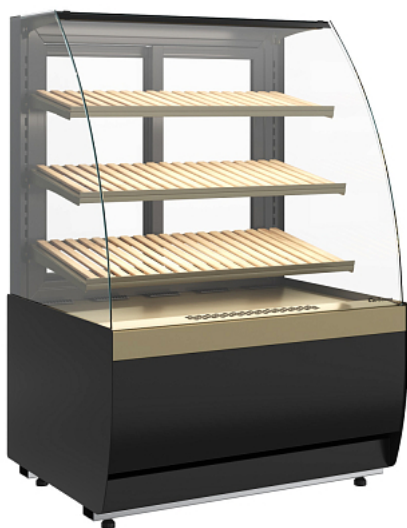

Коммерческое предложение от 15.04.2026

Витрина хлебная Carboma K70 N 0,9-1 LIGHT Bread (версия 2.0)

Цена с НДС: 75 506 руб.

Артикул: **833219**

Под заказ

Гарантия	12 мес.
Страна-производитель	Россия
Ширина, мм	880
Глубина, мм	695
Высота, мм	1315
Вес (без упаковки), кг	83
Вес (с упаковкой), кг	92

Витрина хлебная [Carboma K70 N 0,9-1 LIGHT Bread](#) используется на предприятиях общественного питания, торговли и пищевых производствах для демонстрационной выкладки и хранения хлебных изделий. Модель оснащена LED-подсветкой, деревянными решетками и регулируемыми ножками-опорами. Материал корпуса - сталь, материал термоизоляции - пенополиуретан, материал задних створок-слайдеров - стеклопакет.

Технические характеристики:

- Экспозиционная площадь: 1.18 м²
- Угол наклона полки 10°
- Высота выкладки продуктов для демонстрации должна быть не более 150 мм
- Нагрузка на стеклянную полку не более 3 кг
- Задние створки-слайдер
- Боковой стеклопакет
- Витрины предназначены для эксплуатации в закрытом помещении с естественной вентиляцией при температуре окружающей среды от +12 до +25 и относительной влажности не более 60%
- Витрина должна быть установлена не ближе 2 м от отопительных приборов
- Запрещается эксплуатация витрины при попадании на нее прямых солнечных лучей, воздушных потоков от кондиционеров, вентиляторов и обогревателей
- После пуска агрегата, и при достижении требуемой температуры, загрузить витрину предварительно охлажденными до температуры полезного объема продуктами
- Запрещается загораживать воздухопроводы
- При невыполнении требований нарушается циркуляция воздуха, эксплуатационные характеристики изделия