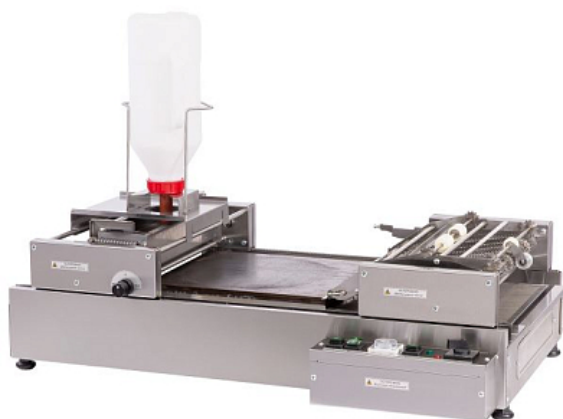

### Автомат блинный Sikom RoboCrepMaker 300 Single PK-1.2.30H

**Цена с НДС: 362 445 руб.**

Артикул: **936017**

Есть в наличии

Гарантия	12 мес.
Страна-производитель	Россия
Тип подключения	электричество
Количество жарочных поверхностей	1
Диаметр, мм	300
Подключение, В	220
Мощность, кВт	2.6
Ширина, мм	960
Глубина, мм	660
Высота, мм	650
Вес (без упаковки), кг	50
Вес (с упаковкой), кг	60

Блинный автомат [Sikom RoboCrepMaker 300 Single PK-1.2.30H](#) используется на предприятиях общественного питания, торговли и пищевых производствах для приготовления блинов. Модель оснащена автоматическим режимом формовки, переворота и съема, автодоливом теста, регулируемым зазором, ванночкой, съемной полкой-держателем и банкой.

#### Технические характеристики:

- Максимальная температура жарочной поверхности: 250 °С
- Производительность: 120 шт/ч
- Форма выпекаемого блина: от 260 до 300 мм

Цена, указанная в данном коммерческом предложении, действительна 1 день.  
Цены указаны с учетом НДС.