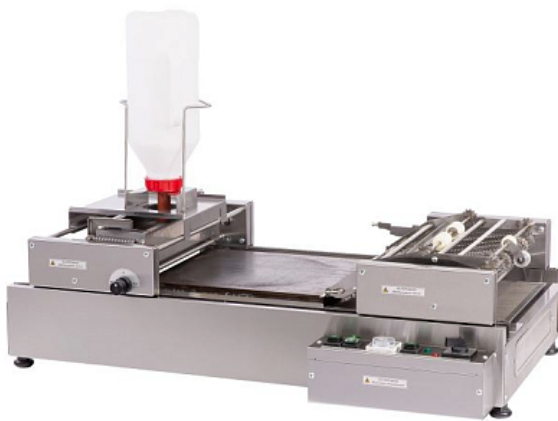

Коммерческое предложение от 15.06.2026

Автомат блинный Sikom RoboCrepMaker 300 Single PK-1.2.30H

Цена с НДС: 362 445 руб.

Артикул: **936017**

Есть в наличии

Гарантия	12 мес.
Страна-производитель	Россия
Тип подключения	электричество
Количество жарочных поверхностей	1
Диаметр, мм	300
Подключение, В	220
Мощность, кВт	2.6
Ширина, мм	960
Глубина, мм	660
Высота, мм	650
Вес (без упаковки), кг	50
Вес (с упаковкой), кг	60

Блинный автомат [Sikom RoboCrepMaker 300 Single PK-1.2.30H](#) используется на предприятиях общественного питания, торговли и пищевых производствах для приготовления блинов. Модель оснащена автоматическим режимом формовки, переворота и съема, автодоливом теста, регулируемым зазором, ванночкой, съемной полкой-держателем и банкой.

Технические характеристики:

- Максимальная температура жарочной поверхности: 250 °С
- Производительность: 120 шт/ч
- Форма выпекаемого блина: от 260 до 300 мм

Цена, указанная в данном коммерческом предложении, действительна 1 день.
Цены указаны с учетом НДС.