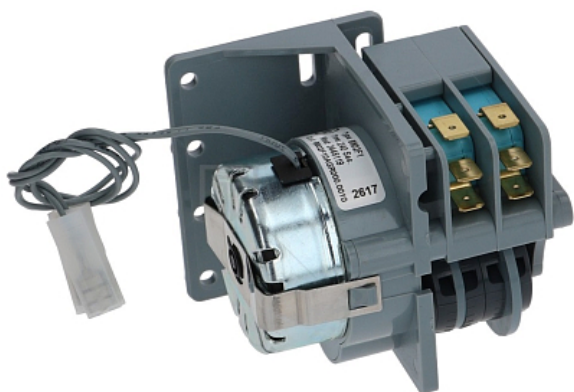

Коммерческое предложение от 03.06.2026

Переключатель реверса UNOX KVE1615A для теплового оборудования

Цена: 14 530 руб.

Артикул: **142104**

Под заказ

Страна-производитель	Италия
Подключение, В	220
Ширина, мм	200
Глубина, мм	100
Высота, мм	50
Вес (без упаковки), кг	0.1
Вес (с упаковкой), кг	0.2

Переключатель реверса **UNOX** подходит для пароконвектоматов и конвекционных печей.

Технические характеристики:

- Артикул производителя: KVE1615A / KVE1555A / KVN032 / VE1555A0 / VN031 / VN032 / VE1555A