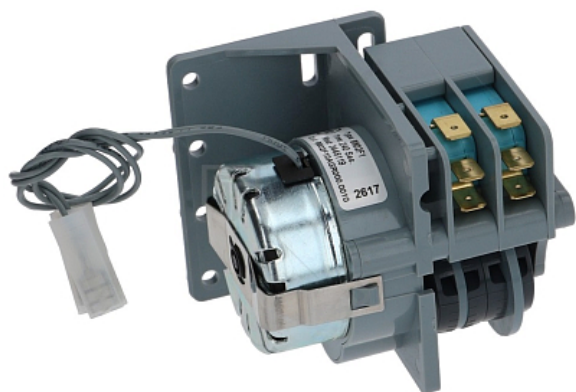

Коммерческое предложение от 10.04.2026

Переключатель реверса UNOX KVE1615A для теплового оборудования

Цена: 14 530 руб.

Артикул: **142104**

Под заказ

Страна-производитель	Италия
Подключение, В	220
Ширина, мм	200
Глубина, мм	100
Высота, мм	50
Вес (без упаковки), кг	0.1
Вес (с упаковкой), кг	0.2

Переключатель реверса **UNOX** подходит для пароконвектоматов и конвекционных печей.

Технические характеристики:

- Артикул производителя: KVE1615A / KVE1555A / KVN032 / VE1555A0 / VN031 / VN032 / VE1555A