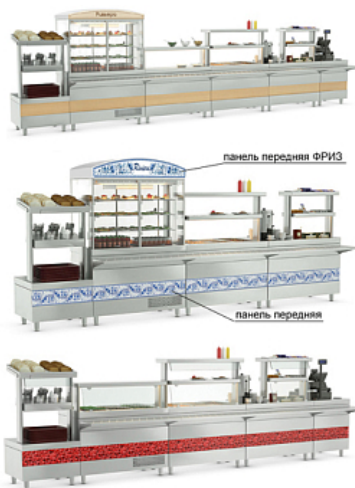

### Панель передняя ATESY Ривьера Фриз (1500 мм) (301246) малина

**Цена: 6 646 руб.**

Артикул: **258859**

Под заказ

ДУБ  
(стандартная поставка)

ГЖЕЛЬ

МАЛИНА

Страна-производитель	Россия
Ширина, мм	1476
Глубина, мм	148
Высота, мм	8
Вес (без упаковки), кг	1.2
Вес (с упаковкой), кг	1.5

Панель передняя **ATESY Фриз** устанавливается на холодильные витрины в составе линии раздачи [Ривьера](#). Является модульным изделием из трех слоев: нижний слой стабилизирует панели и защищает от деформации, средний слой обеспечивает устойчивость к ударам и нагрузкам, декоративный слой содержит принт с рисунком и защитой покрытия.

#### Технические характеристики:

- Цвет: малина
- Придает линии раздачи уникальный и привлекательный внешний вид
- Легкий монтаж и замена при смене интерьера заведения
- Высокая износостойкость и сопротивление внешним воздействиям
- Тип упаковки: стрейч-пленка