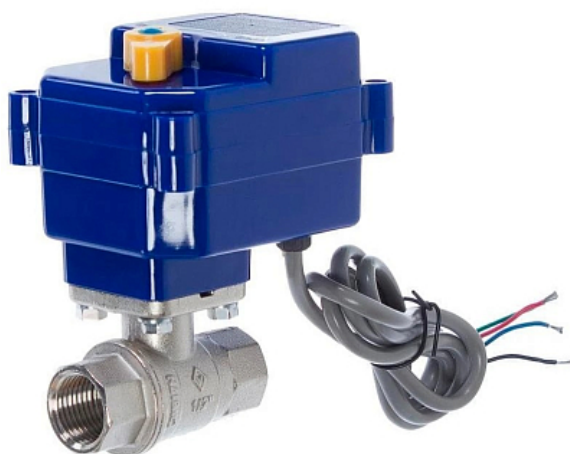

Коммерческое предложение от 30.06.2026

Кран с электроприводом Abat Neptun Bugatti Pro 220В 3/4 ПКА-20 (120000061198)

Цена: 15 500 руб.

Артикул: **956114**

Под заказ

Страна-производитель	Россия
Подключение, В	220
Мощность, кВт	0.01
Ширина, мм	155
Глубина, мм	105
Высота, мм	70
Вес (без упаковки), кг	0.35
Вес, кг	0.5

Кран с электроприводом **Abat Neptun Bugatti Pro 220В 3/4** подходит для пароконвектоматов Abat ПКА.

Технические характеристики:

- Артикул производителя: 120000061198
- Диаметр подключаемой трубы: 3/4"
- Максимальная температура рабочей среды до +120°С
- Длина соединительного провода 0.5 м
- Совместимость: ПКА 6-1/1ПП2, ПКА 6-1/1ПМ2-01, ПКА 6-1/1ВМ2-01, ПКА 10-1/1ПП2, ПКА 10-1/1ВМ2-01, ПКА-10-1/1ПМ2-01, ПКА 20-1/1ПП2, ПКА 20-1/1ПМ2-01