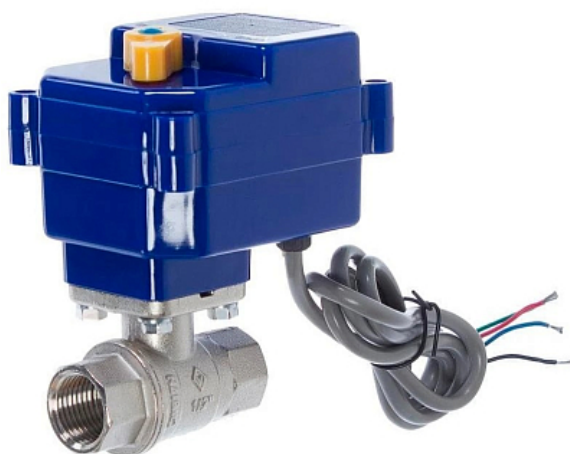

## Коммерческое предложение от 05.05.2026

Кран с электроприводом Abat Neptun Bugatti Pro 220В 3/4 ПКА-20 (120000061198)

**Цена: 15 500 руб.**

Артикул: **956114**

Под заказ

Страна-производитель	Россия
Подключение, В	220
Мощность, кВт	0.01
Ширина, мм	155
Глубина, мм	105
Высота, мм	70
Вес (без упаковки), кг	0.35
Вес, кг	0.5

Кран с электроприводом **Abat Neptun Bugatti Pro 220В 3/4** подходит для пароконвектоматов Abat ПКА.

### Технические характеристики:

- Артикул производителя: 120000061198
- Диаметр подключаемой трубы: 3/4"
- Максимальная температура рабочей среды до +120°С
- Длина соединительного провода 0.5 м
- Совместимость: ПКА 6-1/1ПП2, ПКА 6-1/1ПМ2-01, ПКА 6-1/1ВМ2-01, ПКА 10-1/1ПП2, ПКА 10-1/1ВМ2-01, ПКА-10-1/1ПМ2-01, ПКА 20-1/1ПП2, ПКА 20-1/1ПМ2-01