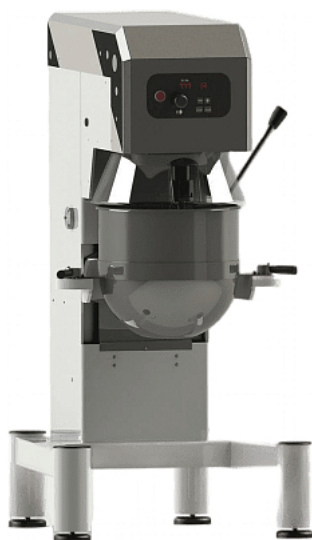

Коммерческое предложение от 17.06.2026

Миксер планетарный CONTI PL16 40VE с подъемом чаши

Цена с НДС: 417 179 руб.

Артикул: **716016**

Есть в наличии

Гарантия	12 мес.
Страна-производитель	Италия
Тип установки	настольный
Скорость вращения, об/мин	150от 40 до 150
Объем дежи, л	40
Механизм поднятия головы	фиксированная траверса
Число скоростей	3
Вариатор (плавная регулировка)	Да
Подключение, В	220 / 380
Мощность, кВт	1.5
Ширина, мм	770
Глубина, мм	600
Высота, мм	1600
Вес (без упаковки), кг	245
Вес (с упаковкой), кг	265

Планетарный миксер [CONTI PL16 40VE](#) используется для замеса белкового, заварного, дрожжевого, бисквитного теста, взбивания белковых масс, сливок, кремов, картофельного пюре и др. на предприятиях общественного питания, торговли и пищевых производствах. Модель оснащена механическим управлением, ножками с фиксированными опорами и защитным экраном из пластика.

Технические характеристики:

- Максимальная загрузка: 9 кг
- Подъемная чаша
- Три скорости
- Электронный вариатор скорости
- Три рабочих органа: венчик, спираль, лопата (шпатель)
- Механическая часть реализована на шестеренчатом редукторе
- Надежность и долговременность бесперебойной работы