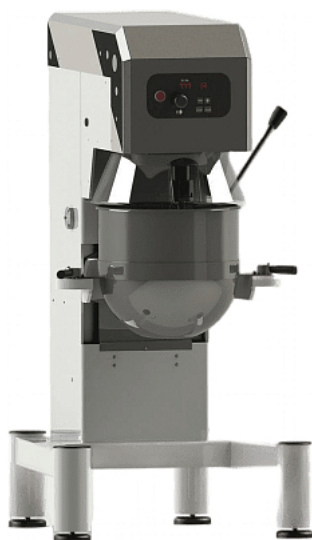

Коммерческое предложение от 15.04.2026

Миксер планетарный CONTI PL16 40VE с подъемом чаши

Цена с НДС: 444 701 руб.

Артикул: **716016**

Есть в наличии

Гарантия	12 мес.
Страна-производитель	Италия
Тип установки	настольный
Скорость вращения, об/мин	от 40 до 150
Объем дежи, л	40
Механизм поднятия головы	фиксированная траверса
Число скоростей	3
Вариатор (плавная регулировка)	Да
Подключение, В	от 220 до 380
Мощность, кВт	1.5
Ширина, мм	770
Глубина, мм	600
Высота, мм	1600
Вес (без упаковки), кг	245
Вес (с упаковкой), кг	265

Планетарный миксер [CONTI PL16 40VE](#) используется для замеса белкового, заварного, дрожжевого, бисквитного теста, взбивания белковых масс, сливок, кремов, картофельного пюре и др. на предприятиях общественного питания, торговли и пищевых производствах. Модель оснащена механическим управлением, ножками с фиксированными опорами и защитным экраном из пластика.

Технические характеристики:

- Максимальная загрузка: 9 кг
- Подъемная чаша
- Три скорости
- Электронный вариатор скорости
- Три рабочих органа: венчик, спираль, лопата (шпатель)
- Механическая часть реализована на шестеренчатом редукторе
- Надежность и долговременность бесперебойной работы