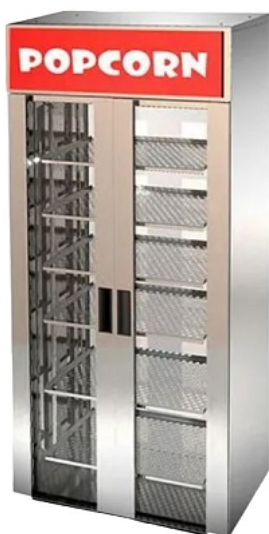

Коммерческое предложение от 21.04.2026

Витрина тепловая RoboLabs VTP-090SD2

Цена с НДС: 398 794 руб.

Артикул: **118592**

Под заказ

Гарантия	12 мес.
Страна-производитель	Россия
Тип установки	напольная
Назначение	от для начос до для попкорна
Подключение, В	220
Мощность, кВт	1.9
Ширина, мм	900
Глубина, мм	600
Высота, мм	2000
Вес (без упаковки), кг	200
Вес (с упаковкой), кг	220

Тепловая витрина [RoboLabs VTP-090SD2](#) используется на предприятиях общественного питания, торговли и пищевых производствах для демонстрации, разогрева и кратковременного хранения попкорна и начос. Модель оснащена 6 регулируемыми полками по высоте, распашными стеклянными дверьми и глухой дверью сзади. Материал корпуса - высококачественная нержавеющая сталь.

Технические характеристики:

- Температурный режим: от 30 до 70 °С
- Конвекция
- Лайтбокс со съёмным изображением
- Полки устанавливаются как горизонтально, так и под наклоном
- Подача горячего воздуха с 2-х сторон, обеспечивающий равномерный прогрев всего объема витрины
- Благодаря комбинированию нагревателей и нагревательного кабеля, достигается равномерность температурного поля по всей поверхности полки
- В конструкции полки использованы комплектующие ведущих европейских производителей

Цена, указанная в данном коммерческом предложении, действительна 1 день.
Цены указаны с учетом НДС.