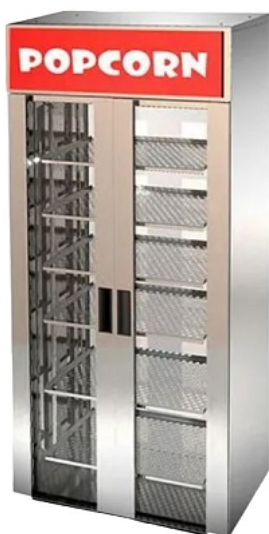

Коммерческое предложение от 21.04.2026

Витрина тепловая RoboLabs VTP-090SD2

Цена с НДС: 398 794 руб.

Артикул: **118592**

Под заказ

Гарантия	12 мес.
Страна-производитель	Россия
Тип установки	напольная
Назначение	от для начос до для попкорна
Подключение, В	220
Мощность, кВт	1.9
Ширина, мм	900
Глубина, мм	600
Высота, мм	2000
Вес (без упаковки), кг	200
Вес (с упаковкой), кг	220

Тепловая витрина [RoboLabs VTP-090SD2](#) используется на предприятиях общественного питания, торговли и пищевых производствах для демонстрации, разогрева и кратковременного хранения попкорна и начос. Модель оснащена 6 регулируемыми полками по высоте, распашными стеклянными дверьми и глухой дверью сзади. Материал корпуса - высококачественная нержавеющая сталь.

Технические характеристики:

- Температурный режим: от 30 до 70 °С
- Конвекция
- Лайтбокс со съёмным изображением
- Полки устанавливаются как горизонтально, так и под наклоном
- Подача горячего воздуха с 2-х сторон, обеспечивающий равномерный прогрев всего объема витрины
- Благодаря комбинированию нагревателей и нагревательного кабеля, достигается равномерность температурного поля по всей поверхности полки
- В конструкции полки использованы комплектующие ведущих европейских производителей