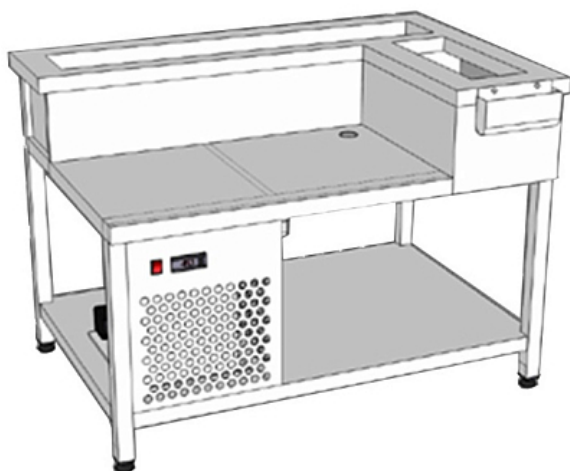

Коммерческое предложение от 21.04.2026

Станция блинная RoboLabs БСХ-120/8

Цена с НДС: 203 260 руб.

Артикул: **410725**

Под заказ

Гарантия	12 мес.
Страна-производитель	Россия
Тип подключения	электричество
Подключение, В	220
Мощность, кВт	0.5
Ширина, мм	1200
Глубина, мм	800
Высота, мм	900
Вес (без упаковки), кг	53
Вес (с упаковкой), кг	55

Станция блинная [RoboLabs БСХ-120/8](#) используется на предприятиях общественного питания, торговли и пищевых производствах для приготовления блинов. Модель оснащена охлаждаемой ванной на 6 гастроемкостей, лотком для палочки и регулируемыми ножками. Материал корпуса - высококачественная нержавеющая сталь.

Гастроемкости в комплект не входят.

Технические характеристики:

- Размер ниши под блинный аппарат: 880x500x200 мм
- 6 емкостей: GN1/6×150 мм
- Гастроемкости: GN1/3 и GN1/9

Цена, указанная в данном коммерческом предложении, действительна 1 день.
Цены указаны с учетом НДС.