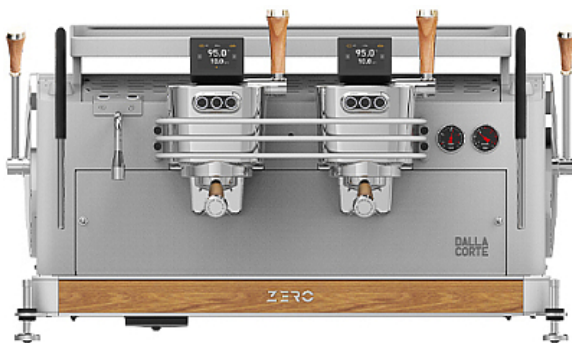

Коммерческое предложение от 03.05.2026

Кофемашина Dalla Corte 1 MC ZERO 2 WO 400 (белый, дуб)

Цена с НДС: 2 383 800 руб.

Артикул: **187987**

Под заказ

Гарантия	12 мес.
Страна-производитель	Швейцария
Тип кофе	молотый
Разновидность кофемашины	рычажная (леверная)
Объем бойлера, л	7.5
Количество групп	2
Подключение к водопроводу	Да
Цвет	белый
Подключение, В	от 220 до 380
Мощность, кВт	4.9
Ширина, мм	870
Глубина, мм	550
Высота, мм	511
Вес (без упаковки), кг	85
Вес (с упаковкой), кг	95

Кофемашина [Dalla Corte 1 MC ZERO 2 WO 400](#) предназначена для приготовления кофе и кофейных напитков на предприятиях общественного питания, торговли, в офисах и других сферах общественного пользования. Кофемашина оснащена встроенными весами и сенсорным экраном на каждую группу. Материал деталей, контактирующих с водой - безопасный бессвинцовый сплав.

Технические характеристики:

- Объем бойлера на группу: 0,75 л
- Скорость пролива: от 3 до 9 г/с
- Диаметр портафильтра: 54 мм
- Контролируемый пролив
- Четырехступенчатый рычаг для предварительной настройки скорости пролива каждого заварочного блока
- Технология паровой трубки Cool Touch: идеальная молочная пена без риска обжечься
- Энергосбережение: возможность использовать одну заварочную группу и отключить остальные
- Прямой вывод в канализацию
- Опционально доступен к заказу портафильтр (d=58 мм)
- Цвет: белый/дуб