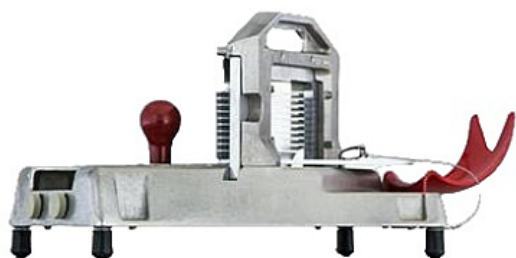

Коммерческое предложение от 30.05.2026

Слайсер Prince Castle 943-A

Цена с НДС: 41 414 руб.

Артикул: **848210**

Под заказ

Гарантия	12 мес.
Страна-производитель	США
Материал	нерж. сталь
Разновидность	ручная
Ширина, мм	465
Глубина, мм	220
Высота, мм	240
Вес (без упаковки), кг	5.2
Вес (с упаковкой), кг	7

Слайсер [Prince Castle 943-A](#) предназначен для нарезки ломтиками томаты на предприятиях общественного питания, торговли и пищевых производствах. Материал корпуса - алюминий, материал лезвий - сталь.

Технические характеристики:

- Толщина нарезки: 4.8 мм
- Безопасен и легок в использовании
- Лезвие можно заточить или легко заменить
- Легкая чистка
- Контурная головка толкателя удерживает помидор на месте во время нарезки, а подшипники Duralon обеспечивают нарезку, делая ее гладкой и быстрой
- Не скользящие ножки обеспечивают устойчивость устройства