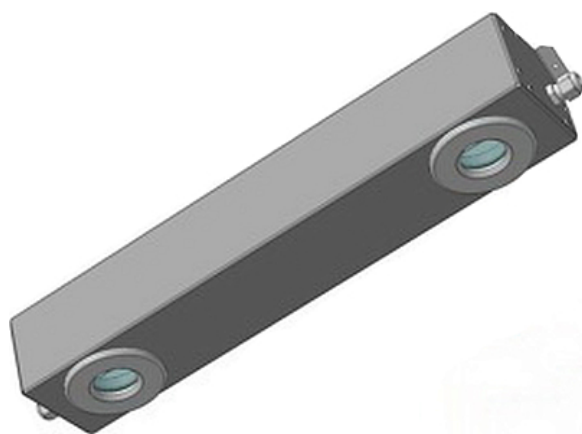

Коммерческое предложение от 10.05.2026

Подсветка для зонта ITERMA ЗВП СВ-T2

Цена с НДС: 8 617 руб.

Артикул: **897226**

Есть в наличии

Страна-производитель	Россия
Назначение	для вытяжных зонтов
Тип	подсветка для зонта
Подключение, В	220
Мощность, кВт	0.2
Ширина, мм	1000
Глубина, мм	100
Высота, мм	100
Вес (без упаковки), кг	6
Вес (с упаковкой), кг	6

Подсветка [ITERMA ЗВП СВ-T2](#) предназначена для центральных вытяжных зонтов ЗВП-1600, ЗВП-1700, ЗВП-1800, ЗВП-1900, ЗВП-2000, ЗВП-2100, ЗВП-2200 и ЗВП-2300. Модель оснащена 2 лампами.

Характеристики:

- Напряжение: 220 В
- Номинальная потребляемая мощность: 0,2 кВт
- Размеры 1 светильника: 530x90x79 мм
- Габариты: 1000x100x100 мм
- Габариты в упаковке: 1030x130x120 мм
- Вес: 6 кг

Цена, указанная в данном коммерческом предложении, действительна 1 день.
Цены указаны с учетом НДС.