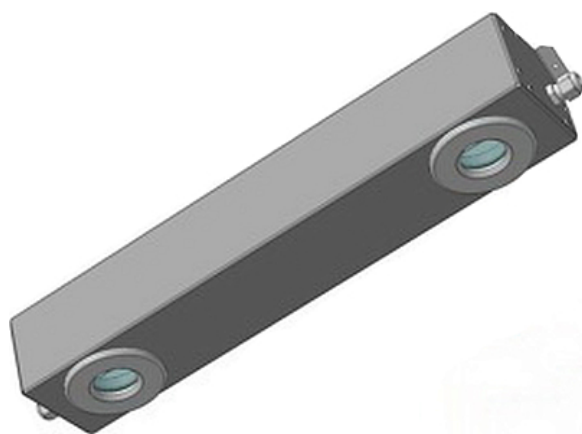

Коммерческое предложение от 10.05.2026

Подсветка для зонта ITERMA ЗВП СВ-Т1

Цена с НДС: 4 797 руб.

Артикул: **638705**

Есть в наличии

Страна-производитель	Россия
Назначение	для вытяжных зонтов
Тип	подсветка для зонта
Подключение, В	220
Мощность, кВт	0.1
Ширина, мм	500
Глубина, мм	100
Высота, мм	100
Вес (без упаковки), кг	3
Вес (с упаковкой), кг	3

Подсветка [ITERMA ЗВП СВ-Т1](#) предназначена для центральных вытяжных зонтов ЗВП-700, ЗВП-800, ЗВП-900, ЗВП-1000, ЗВП-1200, ЗВП-1300, ЗВП-1400 и ЗВП-1500. Модель оснащена 1 лампой.

Характеристики:

- Напряжение: 220 В
- Номинальная потребляемая мощность: 0,1 кВт
- Размеры 1 светильника: 530x90x79 мм
- Габариты: 500x100x100 мм
- Габариты в упаковке: 530x130x120 мм
- Вес: 3 кг