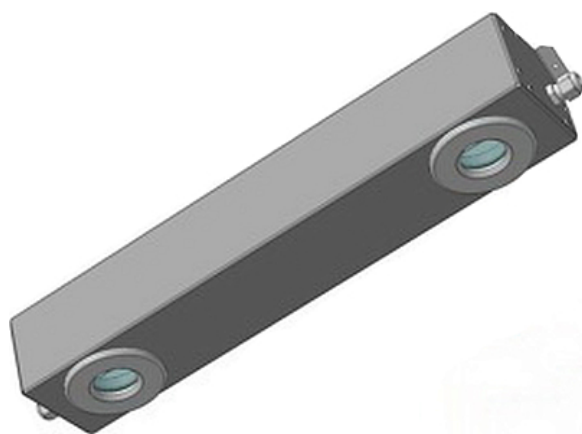

Коммерческое предложение от 11.05.2026

Подсветка для зонта ITERMA ЗВЦ СВ-Т6

Цена с НДС: 24 763 руб.

Артикул: **546234**

Есть в наличии

Страна-производитель	Россия
Назначение	для вытяжных зонтов
Тип	подсветка для зонта
Подключение, В	220
Мощность, кВт	0.6
Ширина, мм	1500
Глубина, мм	200
Высота, мм	100
Вес (без упаковки), кг	24
Вес (с упаковкой), кг	26

Подсветка [ITERMA ЗВЦ СВ-Т6](#) предназначена для центральных вытяжных зонтов ЗВЦ-2400, ЗВЦ-2500, ЗВЦ-2600, ЗВЦ-2700, ЗВЦ-2800 и ЗВЦ-2900. Модель оснащена 6 лампами.

Характеристики:

- Напряжение: 220 В
- Номинальная потребляемая мощность: 0,6 кВт
- Размеры 1 светильника: 530x90x79 мм
- Габариты: 1500x200x100 мм
- Габариты в упаковке: 1530x230x120 мм
- Вес: 24 кг
- Вес с упаковкой: 26 кг