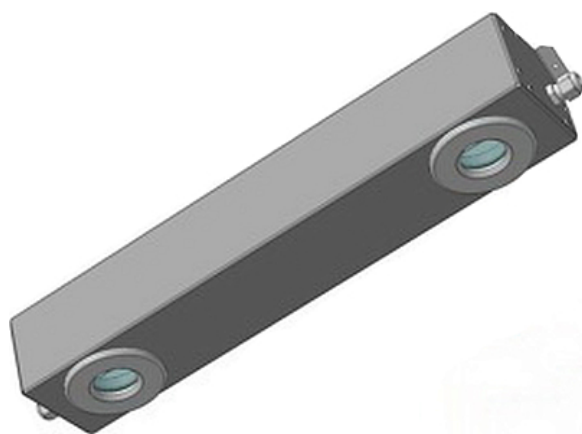

### Подсветка для зонта ITERMA ЗВЦ СВ-Т4

**Цена с НДС: 8 620 руб.**

Артикул: **434871**

Есть в наличии

Страна-производитель	Россия
Назначение	для вытяжных зонтов
Тип	подсветка для зонта
Подключение, В	220
Мощность, кВт	0.2
Ширина, мм	500
Глубина, мм	200
Высота, мм	100
Вес (без упаковки), кг	5.6
Вес (с упаковкой), кг	6

Подсветка [ITERMA ЗВЦ СВ-Т4](#) предназначена для центральных вытяжных зонтов ЗВЦ-700, ЗВЦ-800, ЗВЦ-900, ЗВЦ-1000, ЗВЦ-1200, ЗВЦ-1300, ЗВЦ-1400 и ЗВЦ-1500. Модель оснащена 4 лампами.

#### Характеристики:

- Напряжение: 220 В
- Номинальная потребляемая мощность: 0,2 кВт
- Размеры 1 светильника: 530x90x79 мм
- Габариты: 500x200x100 мм
- Габариты в упаковке: 530x230x120 мм
- Вес: 5,6 кг