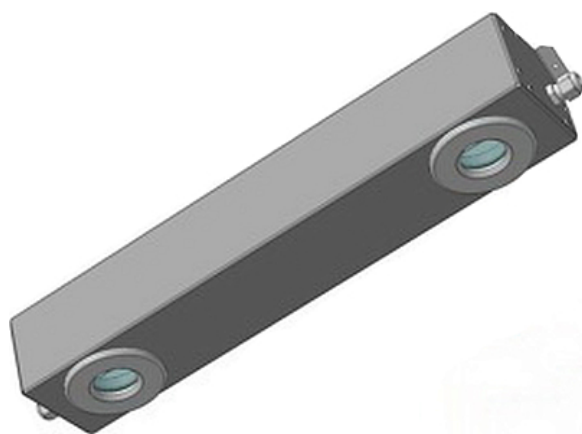

Коммерческое предложение от 11.05.2026

Подсветка для зонта ITERMA ЗВЦ СВ-Т5

Цена с НДС: 17 202 руб.

Артикул: **739742**

Есть в наличии

Страна-производитель	Россия
Назначение	для вытяжных зонтов
Тип	подсветка для зонта
Подключение, В	220
Мощность, кВт	0.4
Ширина, мм	1000
Глубина, мм	200
Высота, мм	100
Вес (без упаковки), кг	12
Вес (с упаковкой), кг	13

Подсветка [ITERMA ЗВЦ СВ-Т5](#) предназначена для центральных вытяжных зонтов ЗВЦ-1600, ЗВЦ-1700, ЗВЦ-1800, ЗВЦ-1900, ЗВЦ-2000, ЗВЦ-2100, ЗВЦ-2220 и ЗВЦ-2300. Модель оснащена 5 лампами.

Характеристики:

- Напряжение: 220 В
- Номинальная потребляемая мощность: 0,4 кВт
- Размеры 1 светильника: 530x90x79 мм
- Габариты: 1000x200x100 мм
- Габариты в упаковке: 1030x230x120 мм
- Вес: 12 кг
- Вес с упаковкой: 13 кг