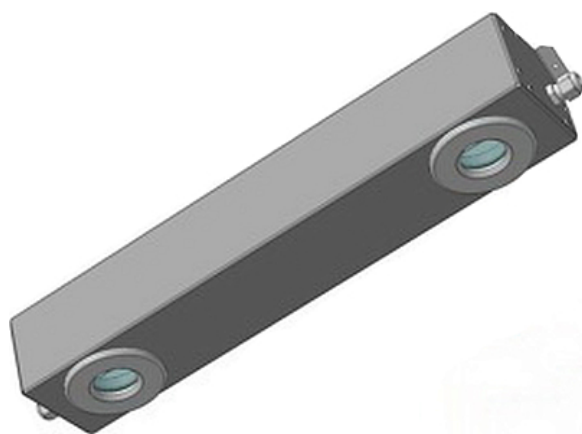

Коммерческое предложение от 03.07.2026

Подсветка для зонта ITERMA ЗВЦ СВ-Т5

Цена с НДС: 17 882 руб.

Артикул: **739742**

Есть в наличии

Страна-производитель	Россия
Назначение	для вытяжных зонтов
Тип	подсветка для зонта
Подключение, В	220
Мощность, кВт	0.4
Ширина, мм	1000
Глубина, мм	200
Высота, мм	100
Вес (без упаковки), кг	12
Вес (с упаковкой), кг	13

Подсветка [ITERMA ЗВЦ СВ-Т5](#) предназначена для центральных вытяжных зонтов ЗВЦ-1600, ЗВЦ-1700, ЗВЦ-1800, ЗВЦ-1900, ЗВЦ-2000, ЗВЦ-2100, ЗВЦ-2220 и ЗВЦ-2300. Модель оснащена 5 лампами.

Характеристики:

- Напряжение: 220 В
- Номинальная потребляемая мощность: 0,4 кВт
- Размеры 1 светильника: 530x90x79 мм
- Габариты: 1000x200x100 мм
- Габариты в упаковке: 1030x230x120 мм
- Вес: 12 кг
- Вес с упаковкой: 13 кг