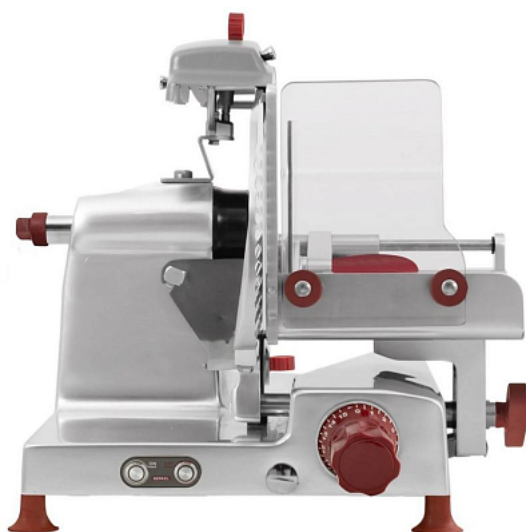

### Слайсер Berkel Essentia BED300 3Ф

**Цена с НДС: 291 606 руб.**

Артикул: **556290**

Под заказ

Гарантия	12 мес.
Страна-производитель	Италия
Диаметр ножа, мм	300
Толщина нарезки, мм	25от 0 до 25
Материал ножа	сталь
Тип	полуавтоматический
Подключение, В	380
Мощность, кВт	0.3
Ширина, мм	790
Глубина, мм	545
Высота, мм	510
Вес (без упаковки), кг	41
Вес (с упаковкой), кг	47

Слайсер [Berkel Essentia BED300 3Ф](#) используется на предприятиях общественного питания, торговли и пищевых производствах для нарезки мяса, рыбы, хлеба, овощей, сыра, колбасных изделий и других продуктов. Модель оснащена встроенным заточным устройством для ножа и регулировкой толщины нарезки. Материал корпуса - алюминий, материал ножа - нержавеющей сталь.

#### Технические характеристики:

- Полезный размер резки: 230x225 мм
- Полезный диаметр резки: 225 мм
- Передача редукторная, ручной вертикальный слайсер для нарезки мясных деликатесов
- Специальная конструкция для легкости очистки и точной нарезки