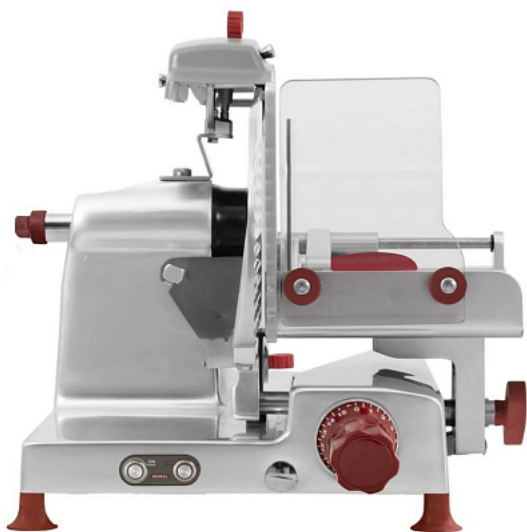

Коммерческое предложение от 22.04.2026

Слайсер Berkel Essentia BED300 3Ф

Цена с НДС: 293 304 руб.

Артикул: **556290**

Под заказ

Гарантия	12 мес.
Страна-производитель	Италия
Диаметр ножа, мм	300
Толщина нарезки, мм	от 0 до 25
Материал ножа	сталь
Тип	полуавтоматический
Подключение, В	380
Мощность, кВт	0.3
Ширина, мм	790
Глубина, мм	545
Высота, мм	510
Вес (без упаковки), кг	41
Вес (с упаковкой), кг	47

Слайсер [Berkel Essentia BED300 3Ф](#) используется на предприятиях общественного питания, торговли и пищевых производствах для нарезки мяса, рыбы, хлеба, овощей, сыра, колбасных изделий и других продуктов. Модель оснащена встроенным заточным устройством для ножа и регулировкой толщины нарезки. Материал корпуса - алюминий, материал ножа - нержавеющей сталь.

Технические характеристики:

- Полезный размер резки: 230x225 мм
- Полезный диаметр резки: 225 мм
- Передача редукторная, ручной вертикальный слайсер для нарезки мясных деликатесов
- Специальная конструкция для легкости очистки и точной нарезки