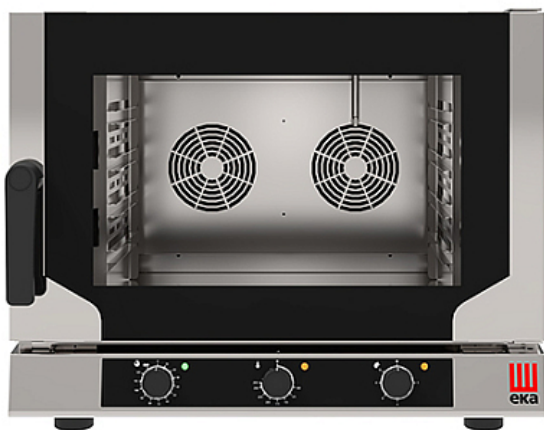

Коммерческое предложение от 12.06.2026

Печь конвекционная Tecnoeka Evolution EKF 411 N AL UD

Цена с НДС: 130 275 руб.

Артикул: **447644**

Есть в наличии

Гарантия	12 мес.
Страна-производитель	Италия
Количество уровней	4
Тип подключения	электричество
Тип габаритности/противня	GN 1/1
Расстояние между уровнями, мм	73
Пароувлажнение	Нет
Управление	механическое
Автоматическая мойка	Нет
Подключение, В	380
Мощность, кВт	6.4
Ширина, мм	784
Глубина, мм	754
Высота, мм	634
Вес (без упаковки), кг	58
Вес (с упаковкой), кг	63.8

Конвекционная печь [Tecnoeka Evolution EKF 411 N AL UD](#) используется на предприятиях общественного питания, торговли и пищевых производствах для приготовления различных блюд и выпечки хлебобулочных и кондитерских изделий. Модель оснащена механическим управлением, вентиляторами, датчиком открывания дверей, термостойкой ручкой, распашной дверцей и LED-подсветкой. Материал камеры - высококачественная нержавеющая сталь AISI 304.

Технические характеристики:

- Режимы работы:
  - Режим конвекции (до 275 °C)
  - Режим парообразования (до 100 °C)
  - Комбинированный режим (пар + конвекция - от 50 до 275 °C)
- Новая «L»-образная форма боковых опор
- Высокоэффективная термоизоляции последнего поколения
- Принудительное охлаждение для защиты электрических компонентов
- Охлаждение внешнего стекла двери
- Отсутствие отверстий на стенках печи