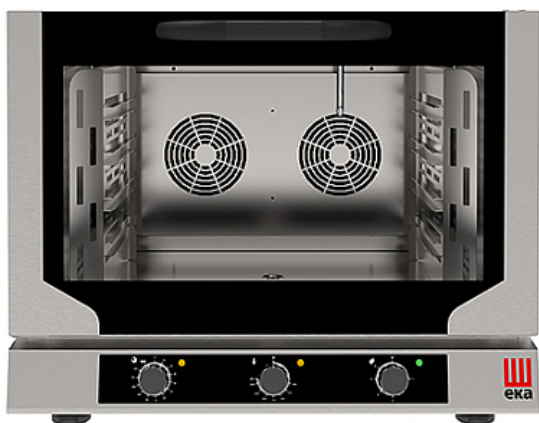

Коммерческое предложение от 22.04.2026

Печь конвекционная Tecnoeka Evolution EKF 411 N UD

Артикул: **840632**

Под заказ

Гарантия	12 мес.
Страна-производитель	Италия
Количество уровней	4
Тип подключения	электричество
Тип габаритности/противня	GN 1/1
Расстояние между уровнями, мм	73
Пароувлажнение	Да
Управление	электромеханическое
Автоматическая мойка	Нет
Подключение, В	380
Мощность, кВт	6.4
Ширина, мм	784
Глубина, мм	754
Высота, мм	634
Вес (без упаковки), кг	58
Вес (с упаковкой), кг	63.8

Конвекционная печь [Tecnoeka Evolution EKF 411 N UD](#) используется на предприятиях общественного питания, торговли и пищевых производствах для приготовления различных блюд и выпечки хлебобулочных и кондитерских изделий. Модель оснащена электромеханическим управлением, регулировкой пароувлажнения и LED-подсветкой. Материал камеры - высококачественная нержавеющая сталь AISI 304.

Технические характеристики:

- Функция прямого впрыска воды для образования пара
- Новый тип высокоэффективной термоизоляции последнего поколения
- Новая рукоятка дверцы
- Новая «L»-образная форма боковых опор
- Класс защиты: IPX3

- Габариты в упаковке: 805x830x800 мм

Опционально доступно к заказу: