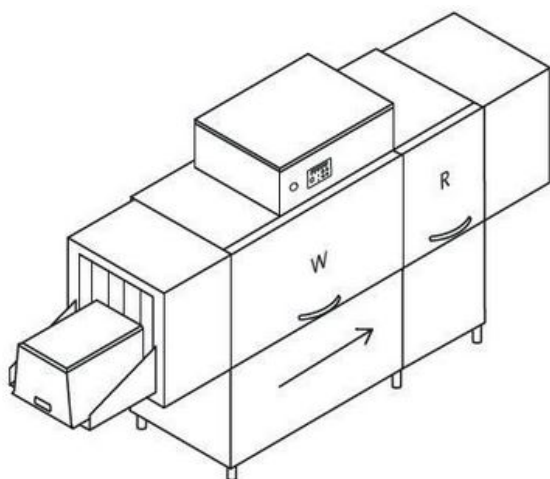

Коммерческое предложение от 11.06.2026

Машина для мойки ящиков DIHR VX 251 HD DX+DDE+XP

Цена с НДС: 3 305 315 руб.

Артикул: **621414**

Под заказ

Гарантия	24 мес.
Страна-производитель	Италия
Подключение к горячей воде	Нет
Дозатор ополаскивающего средства	Да
Дозатор моющего средства	Да
Подключение, В	380
Мощность, кВт	39
Ширина, мм	3200
Глубина, мм	805
Высота, мм	1830
Вес (без упаковки), кг	270
Вес (с упаковкой), кг	350

Туннельная машина [DIHR VX 251 HD DX+DDE+XP](#) используется на предприятиях общественного питания, торговли, пищевых производствах, в медицинских и муниципальных учреждениях для мойки ящиков. Модель оснащена электронным управлением, электрическим нагревом, разделительными шторками, дополнительной мощностью для подключения к холодной воде, движением справа-налево и ножками. Материал штампованной кислотоустойчивой ванны - высококачественная нержавеющая сталь AISI 316, материал фильтров - нержавеющая сталь.

Технические характеристики:

- Производительность: 2-2.6 м/мин
- Полностью автоматический режим работы
- Две скорости подачи
- Электрический нагрев
- Система центрального продвижения ящиков позволяет мыть инвентарь различной ширины
- Электрическая панель с защитой IPX5 и мембранной клавиатурой, позволяющая осуществлять постоянный мониторинг всех параметров
- Централизованный слив SC