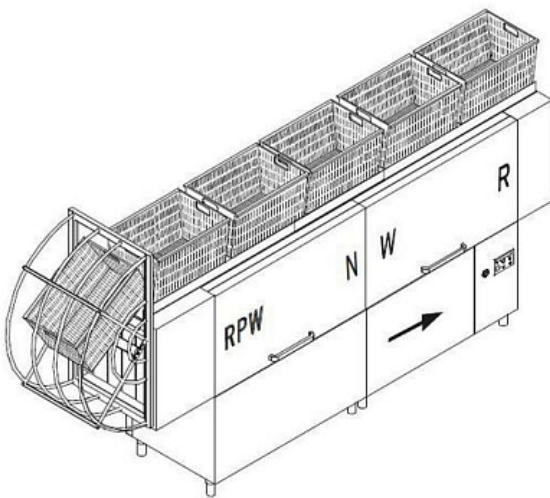

Коммерческое предложение от 21.04.2026

Машина для мойки ящиков DIHR VX 401 SPECIAL DX+DDE+XP/2 части

Цена с НДС: 4 467 418 руб.

Артикул: **405157**

Под заказ

Гарантия	24 мес.
Страна-производитель	Италия
Подключение к горячей воде	Нет
Дозатор ополаскивающего средства	Да
Дозатор моющего средства	Да
Подключение, В	380
Мощность, кВт	50
Ширина, мм	4210
Глубина, мм	805
Высота, мм	2075
Вес (без упаковки), кг	505
Вес (с упаковкой), кг	580

Туннельная машина [DIHR VX 401 SPECIAL DX+DDE+XP/2 части](#) используется на предприятиях общественного питания, торговли, пищевых производствах, в медицинских и муниципальных учреждениях для мойки ящиков. Модель оснащена электронным управлением, электрическим нагревом, дополнительная мощность для подключения к холодной воде, движением справа-налево и ножками. Материал штампованной кислотоустойчивой ванны - высококачественная нержавеющая сталь AISI 316, материал фильтров - нержавеющая сталь.

Технические характеристики:

- Производительность: 2.6-4 м/мин (260-400 ящиков/час)
- Полностью автоматический режим работы
- Две скорости подачи
- Электрический нагрев
- Система центрального продвижения ящиков позволяет мыть инвентарь различной ширины
- Электрическая панель с защитой IPX5 и мембранной клавиатурой, позволяющая осуществлять постоянный мониторинг всех параметров