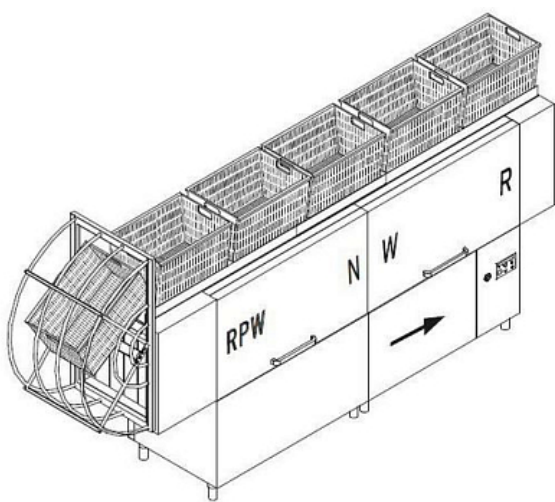

Коммерческое предложение от 11.06.2026

Машина для мойки ящиков DIHR VX 401 SPECIAL DX+DDE+XP/2 части

Цена с НДС: 4 337 299 руб.

Артикул: **405157**

Под заказ

Гарантия	24 мес.
Страна-производитель	Италия
Подключение к горячей воде	Нет
Дозатор ополаскивающего средства	Да
Дозатор моющего средства	Да
Подключение, В	380
Мощность, кВт	50
Ширина, мм	4210
Глубина, мм	805
Высота, мм	2075
Вес (без упаковки), кг	505
Вес (с упаковкой), кг	580

Туннельная машина [DIHR VX 401 SPECIAL DX+DDE+XP/2 части](#) используется на предприятиях общественного питания, торговли, пищевых производствах, в медицинских и муниципальных учреждениях для мойки ящиков. Модель оснащена электронным управлением, электрическим нагревом, дополнительная мощность для подключения к холодной воде, движением справа-налево и ножками. Материал штампованной кислотоустойчивой ванны - высококачественная нержавеющая сталь AISI 316, материал фильтров - нержавеющая сталь.

Технические характеристики:

- Производительность: 2.6-4 м/мин (260-400 ящиков/час)
- Полностью автоматический режим работы
- Две скорости подачи
- Электрический нагрев
- Система центрального продвижения ящиков позволяет мыть инвентарь различной ширины
- Электрическая панель с защитой IPX5 и мембранной клавиатурой, позволяющая осуществлять постоянный мониторинг всех параметров