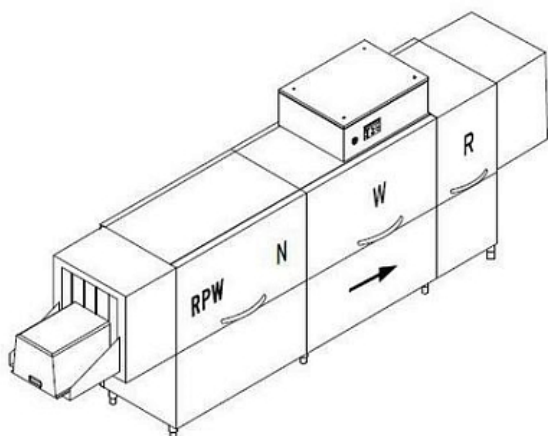

Коммерческое предложение от 21.04.2026

Машина для мойки ящиков DIHR VX 351 HD DX+DDE+XP+DR99/2 части

Цена с НДС: 5 040 871 руб.

Артикул: **201516**

Под заказ

Гарантия	24 мес.
Страна-производитель	Италия
Подключение к горячей воде	Да
Дозатор ополаскивающего средства	Да
Дозатор моющего средства	Да
Подключение, В	380
Мощность, кВт	46
Ширина, мм	4800
Глубина, мм	805
Высота, мм	1830
Вес (без упаковки), кг	455
Вес (с упаковкой), кг	530

Туннельная машина [DIHR VX 351 HD DX+DDE+XP+DR99/2 части](#) используется на предприятиях общественного питания, торговли, пищевых производствах, в медицинских и муниципальных учреждениях для мойки ящиков. Модель оснащена электронным управлением, электрическим нагревом, бойлером с ТЭНами для подключения к горячей воде, модулем сушки и ножками. Материал штампованной кислотоустойчивой ванны - высококачественная нержавеющая сталь AISI 316, материал фильтров - нержавеющая сталь.

Технические характеристики:

- Производительность: 2-2.6 м/мин
- Полностью автоматический режим работы
- Две скорости подачи
- Электрический нагрев
- Система центрального продвижения ящиков позволяет мыть инвентарь различной ширины
- Электрическая панель с защитой IPX5 и мембранной клавиатурой, позволяющая осуществлять постоянный мониторинг всех параметров
- Централизованный слив SC