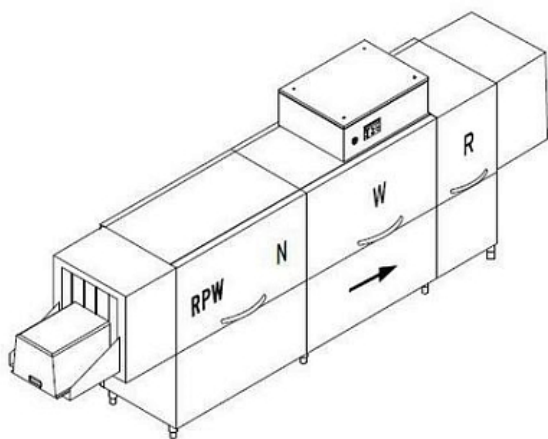

Коммерческое предложение от 14.06.2026

Машина для мойки ящиков DIHR VX 351 HD DX+DDE+XP+DR99/2 части

Цена с НДС: 4 894 050 руб.

Артикул: **201516**

Под заказ

Гарантия	24 мес.
Страна-производитель	Италия
Подключение к горячей воде	Да
Дозатор ополаскивающего средства	Да
Дозатор моющего средства	Да
Подключение, В	380
Мощность, кВт	46
Ширина, мм	4800
Глубина, мм	805
Высота, мм	1830
Вес (без упаковки), кг	455
Вес (с упаковкой), кг	530

Туннельная машина [DIHR VX 351 HD DX+DDE+XP+DR99/2 части](#) используется на предприятиях общественного питания, торговли, пищевых производствах, в медицинских и муниципальных учреждениях для мойки ящиков. Модель оснащена электронным управлением, электрическим нагревом, бойлером с ТЭНами для подключения к горячей воде, модулем сушки и ножками. Материал штампованной кислотоустойчивой ванны - высококачественная нержавеющая сталь AISI 316, материал фильтров - нержавеющая сталь.

Технические характеристики:

- Производительность: 2-2.6 м/мин
- Полностью автоматический режим работы
- Две скорости подачи
- Электрический нагрев
- Система центрального продвижения ящиков позволяет мыть инвентарь различной ширины
- Электрическая панель с защитой IPX5 и мембранной клавиатурой, позволяющая осуществлять постоянный мониторинг всех параметров
- Централизованный слив SC