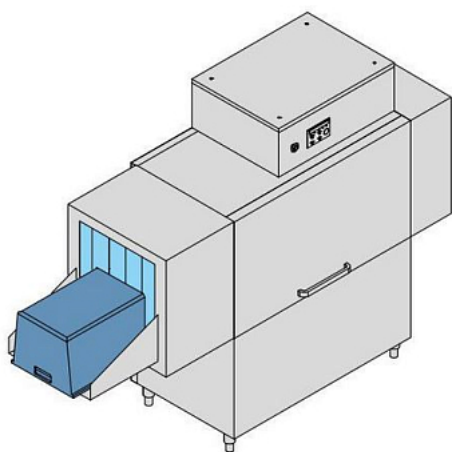

Коммерческое предложение от 21.04.2026

Машина для мойки ящиков DIHR VX 231 DX+DR94+HR10+DDE

Цена с НДС: 3 642 530 руб.

Артикул: **919456**

Под заказ

VX 231

Гарантия	24 мес.
Страна-производитель	Италия
Подключение к горячей воде	Нет
Дозатор ополаскивающего средства	Да
Дозатор моющего средства	Да
Подключение, В	380
Мощность, кВт	34.5
Ширина, мм	3600
Глубина, мм	805
Высота, мм	1830
Вес (без упаковки), кг	270
Вес (с упаковкой), кг	300

Туннельная машина [DIHR VX 231 DX+DR94+HR10+DDE](#) используется на предприятиях общественного питания, торговли, пищевых производствах, в медицинских и муниципальных учреждениях для мойки ящиков. Модель оснащена электронным управлением, электрическим нагревом, разделительными шторками, теплорекуператором, сушкой, движением справа-налево и ножками. Материал штампованной кислотоустойчивой ванны - высококачественная нержавеющая сталь AISI 316, материал фильтров - нержавеющая сталь.

Технические характеристики:

- Производительность: 1.5-2 м/мин
- Габариты ящика: 510x800x500 мм
- Расход воды при ополаскивании: 280 л/час
- Ширина ленты: 710 мм
- Полностью автоматический режим работы
- Две скорости подачи
- Электрический нагрев
- Система центрального продвижения ящиков позволяет мыть инвентарь различной ширины