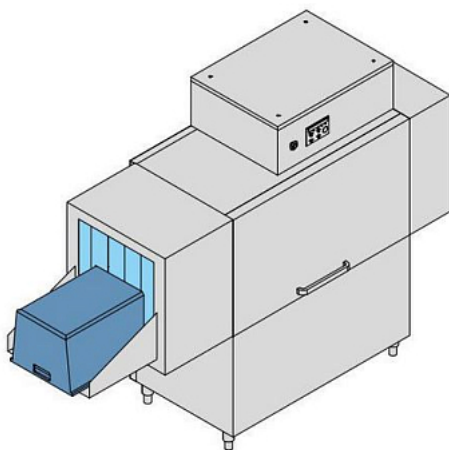

Коммерческое предложение от 15.06.2026

Машина для мойки ящиков DIHR VX 231 DX+DR94+HR10+DDE

Цена с НДС: 3 536 437 руб.

Артикул: **919456**

Уточняйте

VX 231

Гарантия	24 мес.
Страна-производитель	Италия
Подключение к горячей воде	Нет
Дозатор ополаскивающего средства	Да
Дозатор моющего средства	Да
Подключение, В	380
Мощность, кВт	34.5
Ширина, мм	3600
Глубина, мм	805
Высота, мм	1830
Вес (без упаковки), кг	270
Вес (с упаковкой), кг	300

Туннельная машина [DIHR VX 231 DX+DR94+HR10+DDE](#) используется на предприятиях общественного питания, торговли, пищевых производствах, в медицинских и муниципальных учреждениях для мойки ящиков. Модель оснащена электронным управлением, электрическим нагревом, разделительными шторками, теплорекуператором, сушкой, движением справа-налево и ножками. Материал штампованной кислотоустойчивой ванны - высококачественная нержавеющая сталь AISI 316, материал фильтров - нержавеющая сталь.

Технические характеристики:

- Производительность: 1.5-2 м/мин
- Габариты ящика: 510x800x500 мм
- Расход воды при ополаскивании: 280 л/час
- Ширина ленты: 710 мм
- Полностью автоматический режим работы
- Две скорости подачи
- Электрический нагрев
- Система центрального продвижения ящиков позволяет мыть инвентарь различной ширины