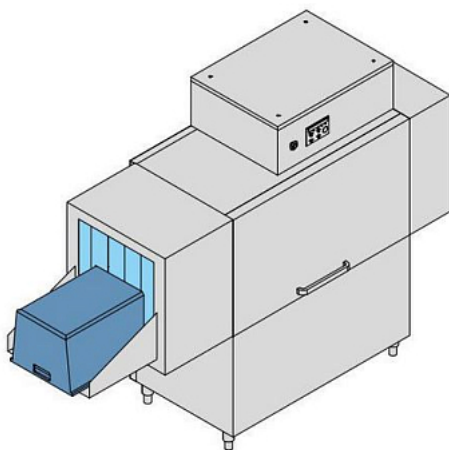

Коммерческое предложение от 22.04.2026

Машина для мойки ящиков DIHR VX 231 SX+XP+DDE

Цена с НДС: 2 857 887 руб.

Артикул: **543462**

Под заказ

VX 231

Гарантия	24 мес.
Страна-производитель	Италия
Подключение к горячей воде	Нет
Дозатор ополаскивающего средства	Да
Дозатор моющего средства	Да
Подключение, В	380
Мощность, кВт	34.5
Ширина, мм	3600
Глубина, мм	805
Высота, мм	1830
Вес (без упаковки), кг	270
Вес (с упаковкой), кг	300

Туннельная машина [DIHR VX 231 SX+XP+DDE](#) используется на предприятиях общественного питания, торговли, пищевых производствах, в медицинских и муниципальных учреждениях для мойки ящиков. Модель оснащена электронным управлением, электрическим нагревом, разделительными шторками, дополнительной мощностью для подключения к холодной воде, движением слева-направо и ножками. Материал штампованной кислотоустойчивой ванны - высококачественная нержавеющая сталь AISI 316, материал фильтров - нержавеющая сталь.

Технические характеристики:

- Производительность: 1.5-2 м/мин
- Габариты ящика: 510x800x500 мм
- Расход воды при ополаскивании: 280 л/час
- Ширина ленты: 710 мм
- Полностью автоматический режим работы
- Две скорости подачи
- Электрический нагрев
- Система центрального продвижения ящиков позволяет мыть инвентарь различной ширины