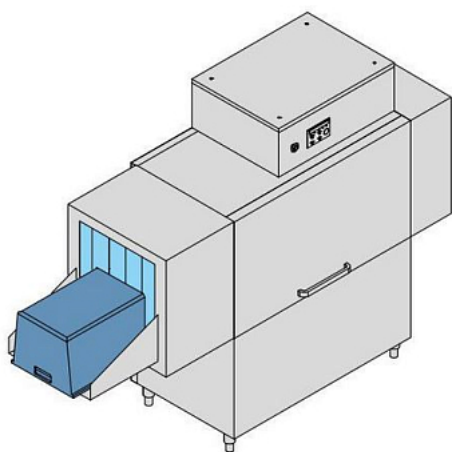

Коммерческое предложение от 11.06.2026

Машина для мойки ящиков DIHR VX 231 SX+XP+DDE

Цена с НДС: 2 774 647 руб.

Артикул: **543462**

Под заказ

VX 231

Гарантия	24 мес.
Страна-производитель	Италия
Подключение к горячей воде	Нет
Дозатор ополаскивающего средства	Да
Дозатор моющего средства	Да
Подключение, В	380
Мощность, кВт	34.5
Ширина, мм	3600
Глубина, мм	805
Высота, мм	1830
Вес (без упаковки), кг	270
Вес (с упаковкой), кг	300

Туннельная машина [DIHR VX 231 SX+XP+DDE](#) используется на предприятиях общественного питания, торговли, пищевых производствах, в медицинских и муниципальных учреждениях для мойки ящиков. Модель оснащена электронным управлением, электрическим нагревом, разделительными шторками, дополнительной мощностью для подключения к холодной воде, движением слева-направо и ножками. Материал штампованной кислотоустойчивой ванны - высококачественная нержавеющая сталь AISI 316, материал фильтров - нержавеющая сталь.

Технические характеристики:

- Производительность: 1.5-2 м/мин
- Габариты ящика: 510x800x500 мм
- Расход воды при ополаскивании: 280 л/час
- Ширина ленты: 710 мм
- Полностью автоматический режим работы
- Две скорости подачи
- Электрический нагрев
- Система центрального продвижения ящиков позволяет мыть инвентарь различной ширины