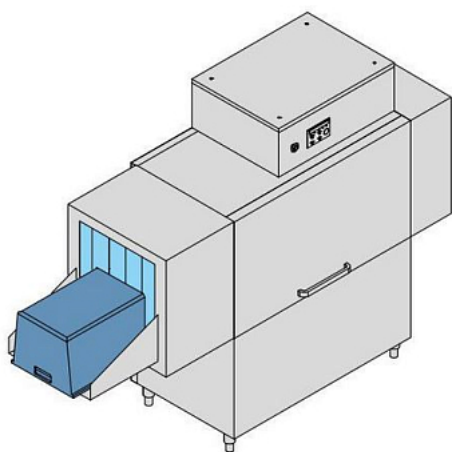

Коммерческое предложение от 21.04.2026

Машина для мойки ящиков DIHR VX 231 DX+DR99+SC10+DDE

Цена с НДС: 3 629 525 руб.

Артикул: **975835**

Под заказ

VX 231

Гарантия	24 мес.
Страна-производитель	Италия
Подключение к горячей воде	Нет
Дозатор ополаскивающего средства	Да
Дозатор моющего средства	Да
Подключение, В	380
Мощность, кВт	39
Ширина, мм	3600
Глубина, мм	805
Высота, мм	1830
Вес (без упаковки), кг	270
Вес (с упаковкой), кг	300

Туннельная машина [DIHR VX 231 DX+DR99+SC10+DDE](#) используется на предприятиях общественного питания, торговли, пищевых производствах, в медицинских и муниципальных учреждениях для мойки ящиков. Модель оснащена электронным управлением, электрическим нагревом, пароконденсатором, сушкой, разделительными шторками, движением справа-налево и ножками. Материал штампованной кислотоустойчивой ванны - высококачественная нержавеющая сталь AISI 316, материал фильтров - нержавеющая сталь.

Технические характеристики:

- Производительность: 1.5-2 м/мин
- Габариты ящика: 510x800x500 мм
- Расход воды при ополаскивании: 280 л/час
- Полностью автоматический режим работы
- Две скорости подачи
- Электрический нагрев
- Система центрального продвижения ящиков позволяет мыть инвентарь различной ширины