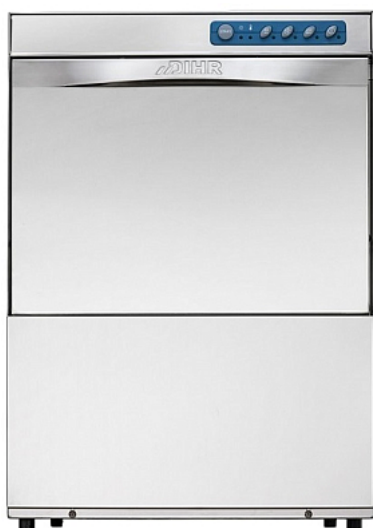

Коммерческое предложение от 10.05.2026

Посудомоечная машина Dühr DIHR GS 50 D/DD/DP

Цена с НДС: 292 213 руб.

Артикул: **881682**

Под заказ

Гарантия	12 мес.
Страна-производитель	Италия
Управление	электронное
Цикл мойки, сек.	120
Размер кассеты, мм	500x500
Максимальный диаметр тарелок, мм	345
Максимальная высота стаканов, мм	320
Производительность, корзин/час	от 20 до 30
Подключение к горячей воде	Нет
Дозатор ополаскивающего средства	Да
Дозатор моющего средства	Да
Помпа слива	Да
Подключение, В	220
Мощность, кВт	5.2
Ширина, мм	590
Глубина, мм	600
Высота, мм	850
Вес (без упаковки), кг	56.5
Вес (с упаковкой), кг	65

Посудомоечная машина [Dühr GS 50 D/DD/DP](#) используется на предприятиях общественного питания, торговли и пищевых производствах для мойки бокалов, стаканов, тарелок и столовых приборов. Модель оснащена электронным управлением, клапаном защиты от обратного тока, системой Thermostop, цельнотянутой ванной и ножками. Материал изделия - высококачественная нержавеющая сталь AISI 304.

Технические характеристики:

- Шумо- и теплоизолирующая дверца
- Дверца с двойными стенками и защитным микровыключателем
- Интегрированная система переливной и сливной трубки для тройной защиты моечной помпы