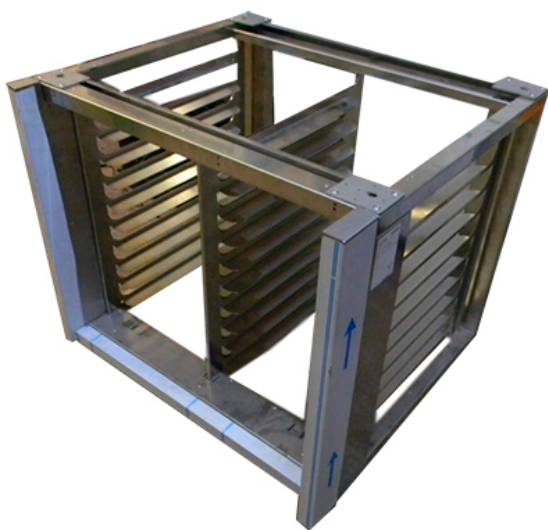

Коммерческое предложение от 16.04.2026

Подставка Wiesheu для EBO 128 UG 128-555

Цена с НДС: 269 085 руб.

Артикул: **725145**

Под заказ

Страна-производитель	Германия
Назначение	для подовых печей
Тип подставки	открытый
Количество рядов направляющих	1
Количество уровней направляющих	4
Ширина, мм	1530
Глубина, мм	1295
Высота, мм	555
Вес (без упаковки), кг	49
Вес (с упаковкой), кг	55

Подставка [Wiesheu](#) используется совместно с подовой печью EBO 128 M EXCLUSIVE на предприятиях общественного питания, торговли и пищевых производствах для хранения продуктов питания и кухонного инвентаря. Материал изделия - высококачественная нержавеющей сталь AISI 304.

Технические характеристики:

- Размер противня: 600x800 мм
- Количество листов: 4/8 шт

Цена, указанная в данном коммерческом предложении, действительна 1 день.
Цены указаны с учетом НДС.