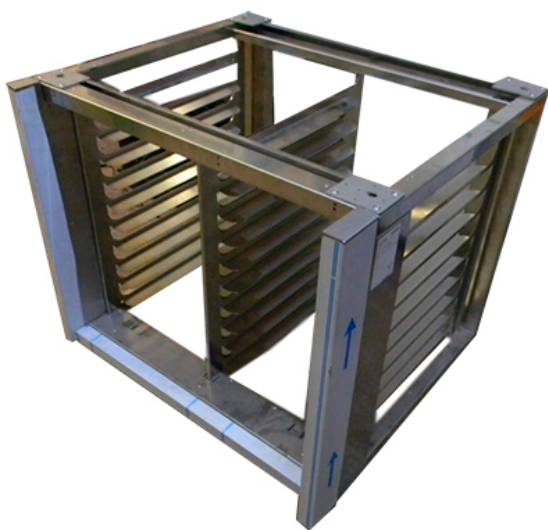

Коммерческое предложение от 13.06.2026

Подставка Wiesheu для EBO 128 UG 128-555

Цена с НДС: 269 085 руб.

Артикул: 725145

Под заказ

Страна-производитель	Германия
Назначение	для подовых печей
Тип подставки	открытый
Количество рядов направляющих	1
Количество уровней направляющих	4
Ширина, мм	1530
Глубина, мм	1295
Высота, мм	555
Вес (без упаковки), кг	49
Вес (с упаковкой), кг	55

Подставка [Wiesheu](#) используется совместно с подовой печью EBO 128 M EXCLUSIVE на предприятиях общественного питания, торговли и пищевых производствах для хранения продуктов питания и кухонного инвентаря. Материал изделия - высококачественная нержавеющей сталь AISI 304.

Технические характеристики:

- Размер противня: 600x800 мм
- Количество листов: 4/8 шт

Цена, указанная в данном коммерческом предложении, действительна 1 день.
Цены указаны с учетом НДС.