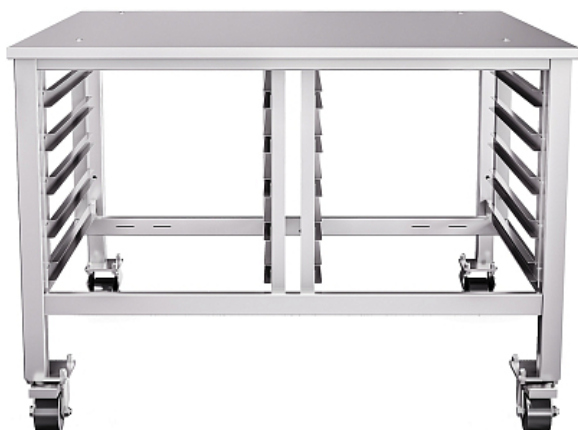

Коммерческое предложение от 13.06.2026

Подставка Abat ПК-10-6/4К

Цена с НДС: 44 734 руб.

Артикул: **402438**

Под заказ

Страна-производитель	Россия
Тип гастроемкости/противня	600x400 мм
Назначение	для ротационных печей
Тип подставки	открытый
Количество рядов направляющих	2
Количество уровней направляющих	10
Ширина, мм	840
Глубина, мм	700
Высота, мм	640
Вес (без упаковки), кг	24
Вес (с упаковкой), кг	27

Подставка [Abat ПК-10-6/4К](#) используется совместно с ротационной печью [Abat РПШ-10-6-4П](#) на предприятиях общественного питания, торговли и пищевых производствах. Подставка установлена на колесах для удобного перемещения печи.

Технические характеристики:

- Вместимость: 10 противней размером 600x400 мм

Цена, указанная в данном коммерческом предложении, действительна 1 день.

Цены указаны с учетом НДС.