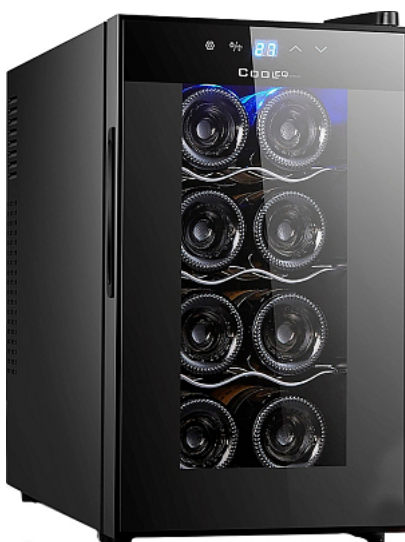

### Винный шкаф Cooleq WC-25

**Цена с НДС: 10 304 руб.**

Артикул: **848916**

**Есть в наличии**

Гарантия	6 мес.
Страна-производитель	Китай
Тип установки	отдельно стоящий
Температурный режим, °C	от 8 до 18
Исполнение двери	прозрачная
Тип охлаждения	на основе принципа Пельтье
Кол-во температурных зон	однозонный
Подключение, В	220
Мощность, кВт	0.01
Ширина, мм	252
Глубина, мм	453
Высота, мм	500
Вес (без упаковки), кг	9.5
Вес (с упаковкой), кг	11

Винный шкаф [Cooleq WC-25](#) используется на предприятиях общественного питания, торговли и пищевых производствах для демонстрации, охлаждения и кратковременного хранения красного и белого вина. Оборудование оснащено ЖК-дисплеем и внутренней подсветкой.

#### Технические характеристики:

- Температурный режим: от 8 до 18 °C
- Чистая ёмкость: 21 л
- Мощность: 0,0065 кВт
- Габариты в упаковке: 290x480x540 мм
- Кулер
- Цвет: черный

Цена, указанная в данном коммерческом предложении, действительна 1 день.