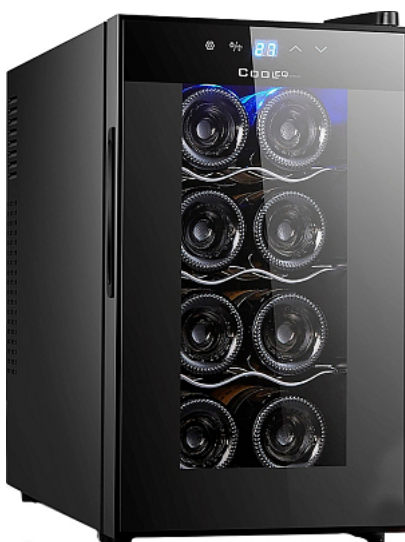

### Винный шкаф Cooleq WC-25

**Цена с НДС: 10 972 руб.**

Артикул: **848916**

Есть в наличии

Гарантия	6 мес.
Страна-производитель	Китай
Тип установки	отдельно стоящий
Температурный режим, °C	от 8 до 18
Исполнение двери	прозрачная
Тип охлаждения	на основе принципа Пельтье
Кол-во температурных зон	однозонный
Подключение, В	220
Мощность, кВт	0.01
Ширина, мм	252
Глубина, мм	453
Высота, мм	500
Вес (без упаковки), кг	9.5
Вес (с упаковкой), кг	11

Винный шкаф [Cooleq WC-25](#) используется на предприятиях общественного питания, торговли и пищевых производствах для демонстрации, охлаждения и кратковременного хранения красного и белого вина. Оборудование оснащено ЖК-дисплеем и внутренней подсветкой.

#### Технические характеристики:

- Температурный режим: от 8 до 18 °C
- Чистая ёмкость: 21 л
- Мощность: 0,0065 кВт
- Габариты в упаковке: 290x480x540 мм
- Кулер
- Цвет: черный

Цена, указанная в данном коммерческом предложении, действительна 1 день.  
Цены указаны с учетом НДС.