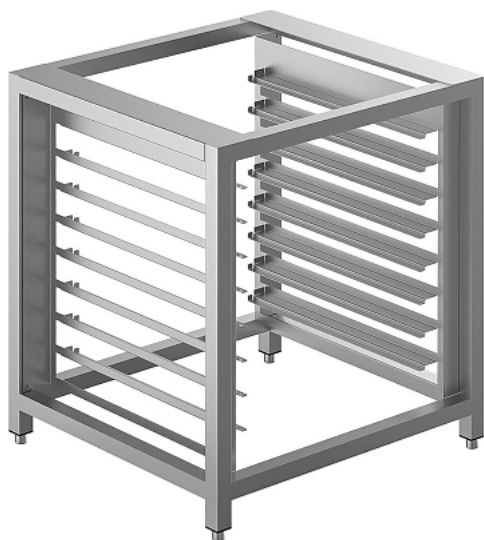

### Подставка Smeg TVL420

Артикул: **210981**

#### Под заказ

Страна-производитель	Италия
Тип габаритности/противня	GN 2/3, уменьшенный
Назначение	для пароконвектоматов и конвекционных печей
Тип подставки	открытый
Количество рядов направляющих	1
Количество уровней направляющих	8
Ширина, мм	800
Глубина, мм	747
Высота, мм	900
Вес (без упаковки), кг	41
Вес (с упаковкой), кг	45

Подставка [Smeg TVL420](#) применяется совместно с конвекционными печами [ALFA 420](#) и [ALFA 425 H](#) на предприятиях общественного питания, торговли и пищевых производствах. Материал изделия - высококачественная нержавеющая сталь.

#### Технические характеристики:

- Расстояние между направляющими: 70 мм
- Размер противней:
  - 600x400 мм
  - GN 1/1

Цена, указанная в данном коммерческом предложении, действительна 1 день.  
Цены указаны с учетом НДС.