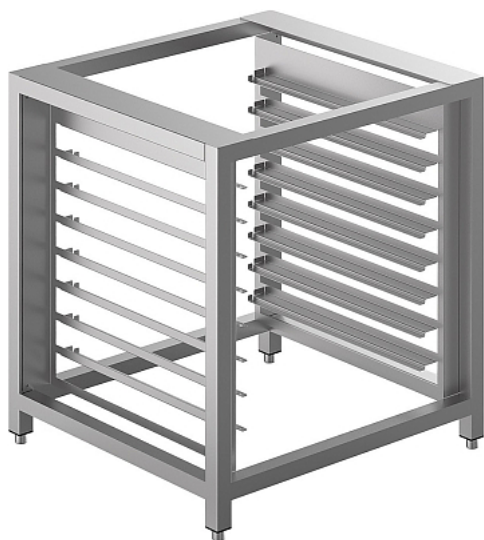

Коммерческое предложение от 16.04.2026

Подставка Smeg TVL420

Артикул: **210981**

Под заказ

Страна-производитель	Италия
Тип габаритности/противня	от GN 2/3 до уменьшенный
Назначение	для пароконвектоматов и конвекционных печей
Тип подставки	открытый
Количество рядов направляющих	1
Количество уровней направляющих	8
Ширина, мм	800
Глубина, мм	747
Высота, мм	900
Вес (без упаковки), кг	41
Вес (с упаковкой), кг	45

Подставка [Smeg TVL420](#) применяется совместно с конвекционными печами [ALFA 420](#) и [ALFA 425 H](#) на предприятиях общественного питания, торговли и пищевых производствах. Материал изделия - высококачественная нержавеющая сталь.

Технические характеристики:

- Расстояние между направляющими: 70 мм
- Размер противней:
 - 600x400 мм
 - GN 1/1

Цена, указанная в данном коммерческом предложении, действительна 1 день.
Цены указаны с учетом НДС.