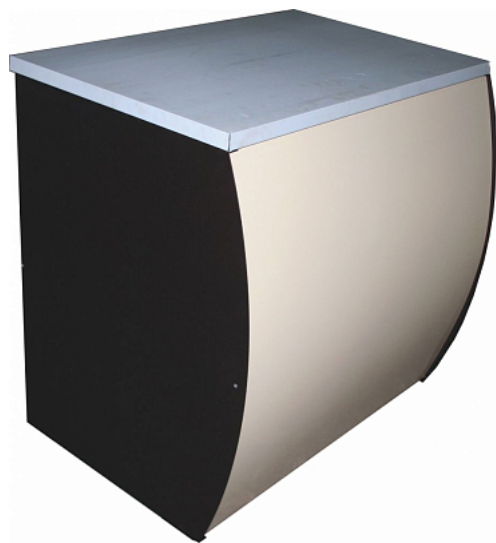

Коммерческое предложение от 01.07.2026

Прилавок KAYMAN К-П-900 серебро

Цена с НДС: 32 013 руб.

Артикул: **569013**

Под заказ

| | |
|------------------------|--------------------|
| Страна-производитель | Россия |
| Цвет | серебряный |
| Тип | расчетный прилавок |
| Ширина, мм | 900 |
| Глубина, мм | 650 |
| Высота, мм | 870 |
| Вес (без упаковки), кг | 37 |
| Вес (с упаковкой), кг | 40.7 |

Прилавок [KAYMAN К-П-900](#) используется на предприятиях общественного питания, торговли и пищевых производствах для продажи, кратковременного хранения и демонстрации хлебобулочных и кондитерских изделий.

Технические характеристики:

- Цвет: серебро
- Габариты в упаковке: 910x660x880 мм

Цена, указанная в данном коммерческом предложении, действительна 1 день.
Цены указаны с учетом НДС.