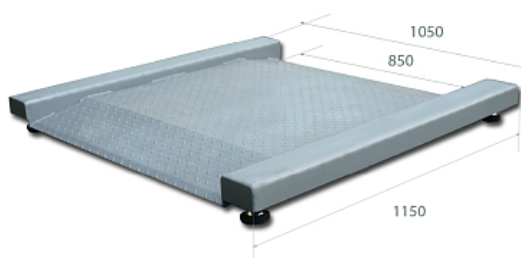

Коммерческое предложение от 10.05.2026

Платформенные весы ProMAS PM4R-1.5

Цена с НДС: 43 094 руб.

Артикул: **786003**

Под заказ

Гарантия	12 мес.
Страна-производитель	Россия
Наибольший предел взвешивания, кг	1500
Наименьший предел взвешивания, кг	4
Дискретность, гр	от 200 до 500
Мощность, кВт	0.01
Ширина, мм	1150
Глубина, мм	850
Высота, мм	1150
Вес (без упаковки), кг	85
Вес (с упаковкой), кг	90

Весы платформенные [ProMAS PM4R-1.5](#) предназначены для определения веса широкого спектра продукции в складских помещениях, транспортных компаниях, производственных цехах, распределительных центрах и других отраслях. Модель оснащена 4 тензометрическими датчиками, расположенными по углам платформы, регулируемые по высоте шарнирными опорами, соединительным кабелем в жесткой оплетке (длина 3м) и пандусом. Материал платформы - углеродистая сталь с лакокрасочным покрытием и рифленой поверхностью или нержавеющая сталь с гладкой поверхностью

Весовой индикатор в комплект не входит! В зависимости от условий эксплуатации и назначения на выбор предоставляется 3 весовых индикатора - MI-N, MI-B и MI-E.

Технические характеристики:

- Низкий профиль платформы
- Класс точности: III (средний)
- Размер платформы: 850x1150 мм
- Диапазон рабочих температур: от -10 до 40 °С
- Габариты в упаковке: 1000x1200x200 мм