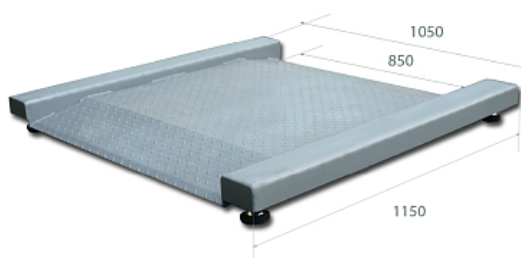

Коммерческое предложение от 01.07.2026

Платформенные весы ProMAS PM4R-1.5

Цена с НДС: 43 094 руб.

Артикул: **786003**

Под заказ

Гарантия	12 мес.
Страна-производитель	Россия
Наибольший предел взвешивания, кг	1500
Наименьший предел взвешивания, кг	4
Дискретность, гр	500от 200 до 500
Мощность, кВт	0.01
Ширина, мм	1150
Глубина, мм	850
Высота, мм	1150
Вес (без упаковки), кг	85
Вес (с упаковкой), кг	90

Весы платформенные [ProMAS PM4R-1.5](#) предназначены для определения веса широкого спектра продукции в складских помещениях, транспортных компаниях, производственных цехах, распределительных центрах и других отраслях. Модель оснащена 4 тензометрическими датчиками, расположенными по углам платформы, регулируемые по высоте шарнирными опорами, соединительным кабелем в жесткой оплетке (длина 3м) и пандусом. Материал платформы - углеродистая сталь с лакокрасочным покрытием и рифленой поверхностью или нержавеющая сталь с гладкой поверхностью

Весовой индикатор в комплект не входит! В зависимости от условий эксплуатации и назначения на выбор предоставляется 3 весовых индикатора - MI-N, MI-B и MI-E.

Технические характеристики:

- Низкий профиль платформы
- Класс точности: III (средний)
- Размер платформы: 850x1150 мм
- Диапазон рабочих температур: от -10 до 40 °С
- Габариты в упаковке: 1000x1200x200 мм