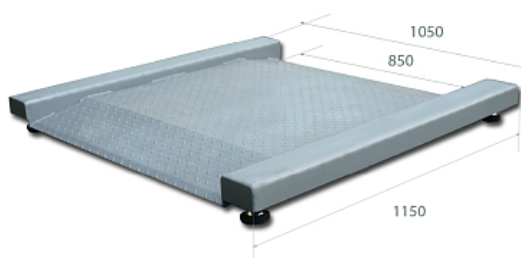

Коммерческое предложение от 10.05.2026

Платформенные весы ProMAS PM4R-1.0

Цена с НДС: 43 094 руб.

Артикул: **365944**

Под заказ

Гарантия	12 мес.
Страна-производитель	Россия
Наибольший предел взвешивания, кг	1000
Наименьший предел взвешивания, кг	4
Дискретность, гр	от 200 до 500
Мощность, кВт	0.01
Ширина, мм	850
Глубина, мм	1150
Высота, мм	150
Вес (без упаковки), кг	85
Вес (с упаковкой), кг	90

Весы платформенные [ProMAS PM4R-1.0](#) предназначены для определения веса широкого спектра продукции в складских помещениях, транспортных компаниях, производственных цехах, распределительных центрах и других отраслях. Модель оснащена 4 тензOMETрическими датчиками, расположенными по углам платформы, регулируемые по высоте шарнирными опорами, соединительным кабелем в жесткой оплетке (длина 3м) и пандусом. Материал платформы - углеродистая сталь с лакокрасочным покрытием и рифленой поверхностью или нержавеющая сталь с гладкой поверхностью

Весовой индикатор в комплект не входит! В зависимости от условий эксплуатации и назначения на выбор предоставляется 3 весовых индикатора - MI-N, MI-B и MI-E.

Технические характеристики:

- Низкий профиль платформы
- Класс точности: III (средний)
- Размер платформы: 850x1150 мм
- Диапазон рабочих температур: от -10 до 40 °С
- Габариты в упаковке: 1000x1200x200 мм