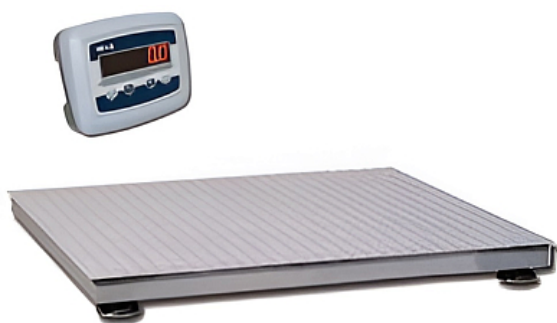

## Коммерческое предложение от 10.05.2026

Платформенные весы ProMAS PM4PE-1.0 1212 (с индикатором без стойки)

**Цена с НДС: 43 613 руб.**

Артикул: **319381**

Под заказ

Гарантия	12 мес.
Страна-производитель	Россия
Наибольший предел взвешивания, кг	1000
Наименьший предел взвешивания, кг	4
Дискретность, гр	от 200 до 500
Подключение, В	220
Мощность, кВт	0.01
Ширина, мм	1200
Глубина, мм	1200
Высота, мм	65
Вес (без упаковки), кг	70
Вес (с упаковкой), кг	75

Весы платформенные [ProMAS PM4PE-1.0 1212](#) предназначены для определения веса широкого спектра продукции в складских помещениях, транспортных компаниях, производственных цехах, распределительных центрах и других отраслях. Модель оснащена 4 тензочувствительными датчиками, расположенными по углам платформы, регулируемые по высоте шарнирными опорами, соединительным кабелем в жесткой оплетке (длина 3м).

*В комплекте весовой индикатор со светодиодным дисплеем MI-E. Стойка для индикатора в комплект не входит и приобретается отдельно!*

### Технические характеристики:

- Класс точности: III (средний)
- Размер платформы: 1200x1200 мм
- Диапазон рабочих температур: от -10 до 40 °С
- Габариты в упаковке: 1220x1220x90 мм

Цена, указанная в данном коммерческом предложении, действительна 1 день.  
Цены указаны с учетом НДС.