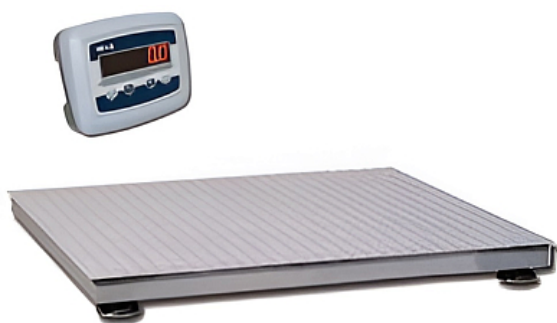

Коммерческое предложение от 06.07.2026

Платформенные весы ProMAS PM4PE-1.0 1212 (с индикатором без стойки)

Цена с НДС: 43 996 руб.

Артикул: **319381**

Под заказ

Гарантия	12 мес.
Страна-производитель	Россия
Наибольший предел взвешивания, кг	1000
Наименьший предел взвешивания, кг	4
Дискретность, гр	500от 200 до 500
Подключение, В	220
Мощность, кВт	0.01
Ширина, мм	1200
Глубина, мм	1200
Высота, мм	65
Вес (без упаковки), кг	70
Вес (с упаковкой), кг	75

Весы платформенные [ProMAS PM4PE-1.0 1212](#) предназначены для определения веса широкого спектра продукции в складских помещениях, транспортных компаниях, производственных цехах, распределительных центрах и других отраслях. Модель оснащена 4 тензометрическими датчиками, расположенными по углам платформы, регулируемые по высоте шарнирными опорами, соединительным кабелем в жесткой оплетке (длина 3м).

В комплекте весовой индикатор со светодиодным дисплеем MI-E. Стойка для индикатора в комплект не входит и приобретается отдельно!

Технические характеристики:

- Класс точности: III (средний)
- Размер платформы: 1200x1200 мм
- Диапазон рабочих температур: от -10 до 40 °С
- Габариты в упаковке: 1220x1220x90 мм