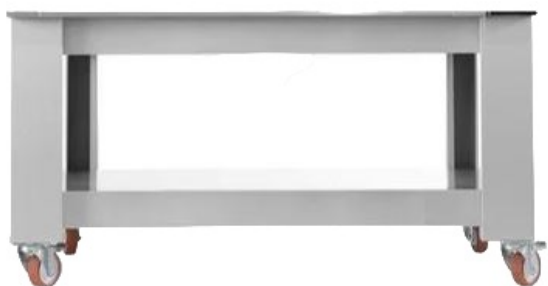

Коммерческое предложение от 11.06.2026

Подставка Cuppone Leonardo PLN2T+GLN850

Цена с НДС: 122 194 руб.

Артикул: **414807**

Под заказ

Страна-производитель	Италия
Назначение	для печей д/пиццы
Тип подставки	открытый
Ширина, мм	1419
Глубина, мм	960
Высота, мм	850
Вес (без упаковки), кг	72
Вес (с упаковкой), кг	78

Угловая подставка [Cuppone Leonardo PLN2T+GLN850](#) используется на предприятиях общественного питания, торговли и пищевых производствах совместно с печами Cuppone серии [Leonardo](#) для безопасной установки печи на ее поверхность. Подставка не только помогает установить оборудование в удобном месте, но и освобождает пространство для пользования. Стильный дизайн подойдет для любой кухни. Усиленная конструкция из нержавеющей стали способна выдержать высокую нагрузку. Сплошная полка становится еще одним дополнением для организации пространства.