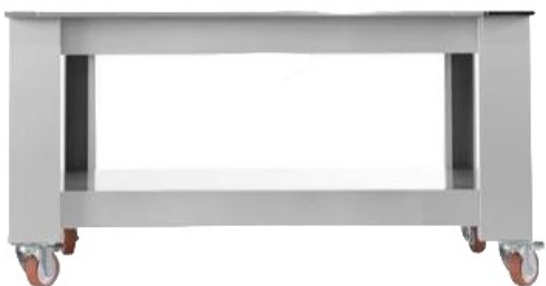

Коммерческое предложение от 16.04.2026

Подставка Cuppone Leonardo PLN2T+GLN850

Цена с НДС: 122 194 руб.

Артикул: **414807**

Под заказ

Страна-производитель	Италия
Назначение	для печей д/пиццы
Тип подставки	открытый
Ширина, мм	1419
Глубина, мм	960
Высота, мм	850
Вес (без упаковки), кг	72
Вес (с упаковкой), кг	78

Угловая подставка [Cuppone Leonardo PLN2T+GLN850](#) используется на предприятиях общественного питания, торговли и пищевых производствах совместно с печами Cuppone серии [Leonardo](#) для безопасной установки печи на ее поверхность. Подставка не только помогает установить оборудование в удобном месте, но и освобождает пространство для пользования. Стильный дизайн подойдет для любой кухни. Усиленная конструкция из нержавеющей стали способна выдержать высокую нагрузку. Сплошная полка становится еще одним дополнением для организации пространства.