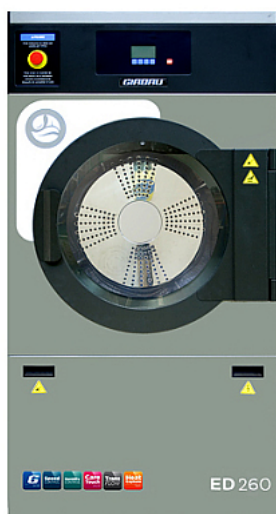

### Машина сушильная Girbau ED260

**Цена с НДС: 437 137 руб.**

Артикул: **461646**

Под заказ

Гарантия	12 мес.
Страна-производитель	Испания
Управление	электронное
Загрузка, кг	от 10.4 до 13
Объем барабана, л	260
Вид нагрева	электро
Реверс	Да
Подключение, В	380
Мощность, кВт	13.2
Ширина, мм	798
Глубина, мм	798
Высота, мм	1522
Вес (без упаковки), кг	249
Вес (с упаковкой), кг	273.9

Машина сушильная [Girbau ED260](#) предназначена для сушки белья и одежды в прачечных отелей, гостиниц, оздоровительных и лечебных заведений, детских садах, школах, роддомах, на производствах, в воинских частях и предприятиях других сфер. В модели установлен температурный датчик. Материал корпуса - окрашенный металл, материал барабана - высококачественная нержавеющая сталь.

#### Технические характеристики:

- Загрузка:
  - Фактор загрузки 1:20: 13 кг
  - Фактор загрузки 1:25: 10,4 кг
- Мощность нагрева: 12,3 кВт
- Диаметр загрузочного люка: 612 мм
- Испарительная способность: 12 л/час
- Время сушки: 27 мин.
- Диаметр воздухоотвода: 150 мм
- Скорость отвода воздуха: 665 м3/час
- 10 предустановленных программ
- Возможность создать до 40 программ
- Барабан на опорной крестовине, без опорных колес
- Правое расположение двери (возможность перенавешивания)