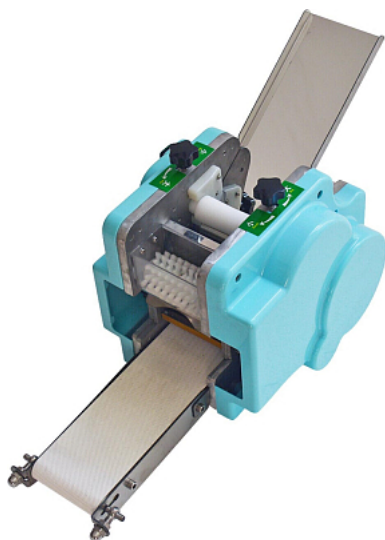

Коммерческое предложение от 04.07.2026

Формовочная машина для кружков Roal Meat RM85

Цена с НДС: 61 380 руб.

Артикул: **296941**

Под заказ

Гарантия	6 мес.
Страна-производитель	Китай
Тип установки	настольный
Толщина раскатки, мм	2
Диаметр заготовки, мм	85
Тип	конвейерная
Подключение, В	220
Мощность, кВт	0.65
Ширина, мм	600
Глубина, мм	300
Высота, мм	300
Вес (без упаковки), кг	15
Вес (с упаковкой), кг	17

Формовочная машина для кружков [Roal Meat RM85](#) предназначена для изготовления круглых тестовых заготовок с последующим приготовлением пельменей, гёнца и вареников с разнообразными начинками на предприятиях общественного питания, торговли и пищевых производствах. Формовочная машина отделяет тесто от общей массы и выводит круг на отводящий конвейер. Материал изделия - высококачественная нержавеющая сталь AISI 304 с пластиком.

Технические характеристики:

- Матрица: Ø85 мм
- Производительность: до 50 шт/мин
- Размер формовки: матрица на выбор Ø 80/85/90/95 мм
- Ширина подающего лотка: 120 мм
- Габариты: 600×300×300 мм

Цена, указанная в данном коммерческом предложении, действительна 1 день.
Цены указаны с учетом НДС.