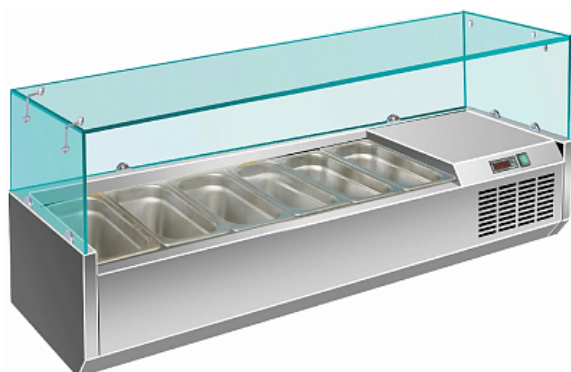

Коммерческое предложение от 24.06.2026

Витрина холодильная Koreco VRX 1500 395 WN

Цена с НДС: 44 824 руб.

Артикул: **445757**

Под заказ

Гарантия	12 мес.
Страна-производитель	Ю. Корея
Температурный режим, °C	от 0 до 10
Исполнение	со стеклом
Тип охлаждения	статическое
Кол-во гастроемкостей	6
Подключение, В	220
Мощность, кВт	0.15
Ширина, мм	1500
Глубина, мм	395
Высота, мм	435
Вес (без упаковки), кг	61
Вес (с упаковкой), кг	68

Холодильная витрина [Koreco VRX 1500 395 WN](#) используется на предприятиях общественного питания, торговли и пищевых производствах для демонстрации, охлаждения и кратковременного хранения различных ингредиентов для салатов, закусок и пицц. Данная модель совместима с холодильными столами [SPZ 2600 WN](#) и [SPZ 1610 WN](#).
Материал корпуса - высококачественная нержавеющая сталь AISI 201, материал крышки - закаленное стекло со специальным крепежом.

Гастроемкости в комплект не входят и приобретаются отдельно.

Технические характеристики:

- [Статическое охлаждение](#)
- Температурный режим: от 0 до 10 °C
- Вместимость гастроемкостей: 6
- Тип гастроемкости: GN 1/3
- Глубина гастроемкостей: 150 мм
- Количество полок: 1
- Хладагент: R290
- Толщина теплоизоляции: 50 мм
- Компрессор Danfy 1/5 HP
- Ручное размораживание
- Электронный термостат
- Дренажное отверстие в нижней части ванны облегчают процесс ухода