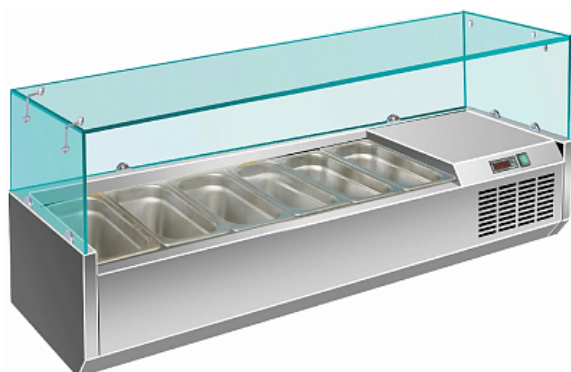

Коммерческое предложение от 05.05.2026

Витрина холодильная Koreco VRX 1500 395 WN

Цена с НДС: 44 824 руб.

Артикул: **445757**

Под заказ

Гарантия	12 мес.
Страна-производитель	Ю. Корея
Температурный режим, °C	от 0 до 10
Исполнение	со стеклом
Тип охлаждения	статическое
Кол-во гастроемкостей	6
Подключение, В	220
Мощность, кВт	0.15
Ширина, мм	1500
Глубина, мм	395
Высота, мм	435
Вес (без упаковки), кг	61
Вес (с упаковкой), кг	68

Холодильная витрина [Koreco VRX 1500 395 WN](#) используется на предприятиях общественного питания, торговли и пищевых производствах для демонстрации, охлаждения и кратковременного хранения различных ингредиентов для салатов, закусок и пицц. Данная модель совместима с холодильными столами [SPZ 2600 WN](#) и [SPZ 1610 WN](#).
Материал корпуса - высококачественная нержавеющая сталь AISI 201, материал крышки - закаленное стекло со специальным крепежом.

Гастроемкости в комплект не входят и приобретаются отдельно.

Технические характеристики:

- [Статическое охлаждение](#)
- Температурный режим: от 0 до 10 °C
- Вместимость гастроемкостей: 6
- Тип гастроемкости: GN 1/3
- Глубина гастроемкостей: 150 мм
- Количество полок: 1
- Хладагент: R290
- Толщина теплоизоляции: 50 мм
- Компрессор Danfy 1/5 HP
- Ручное размораживание
- Электронный термостат
- Дренажное отверстие в нижней части ванны облегчают процесс ухода