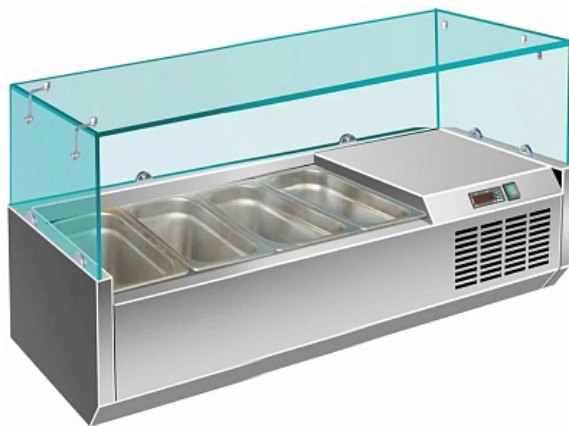

Коммерческое предложение от 01.05.2026

Витрина холодильная Koreco VRX 1200 335 WN

Цена с НДС: 40 299 руб.

Артикул: **935696**

Под заказ

Гарантия	12 мес.
Страна-производитель	Ю. Корея
Температурный режим, °C	от 0 до 10
Исполнение	со стеклом
Тип охлаждения	статическое
Кол-во gastronormов	5
Подключение, В	220
Мощность, кВт	0.14
Ширина, мм	1200
Глубина, мм	335
Высота, мм	225
Вес (без упаковки), кг	45
Вес (с упаковкой), кг	50

Холодильная витрина [Koreco VRX 1200 335 WN](#) используется на предприятиях общественного питания, торговли и пищевых производствах для демонстрации, охлаждения и кратковременного хранения различных ингредиентов для салатов, закусок и пицц. Материал корпуса - высококачественная нержавеющая сталь AISI 201, материал крышки - закаленное стекло со специальным крепежом.

Гастрономы в комплект не входят и приобретаются отдельно.

Технические характеристики:

- [Статическое охлаждение](#)
- Температурный режим: от 0 до 10 °C
- Вместимость gastronormов: 5
- Тип gastronormов: GN 1/4
- Глубина gastronormов: 150 мм
- Количество полок: 1
- Хладагент: R600a
- Толщина теплоизоляции: 50 мм
- Габариты в упаковке: 1250x380x270 мм
- Компрессор Danper
- Ручное размораживание