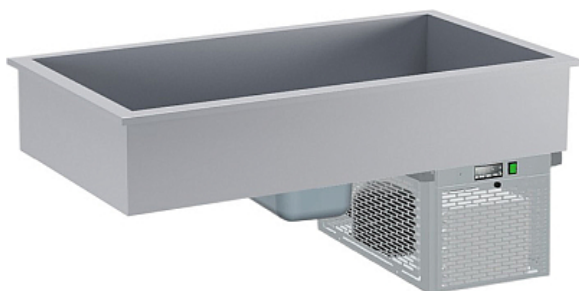

### Салат-бар встраиваемый Koreco DM94930.2

**Цена с НДС: 235 635 руб.**

Артикул: **715181**

Есть в наличии

Гарантия	24 мес.
Страна-производитель	Ю. Корея
Температурный режим, °C	от 0 до 10
Материал поверхности	нержавеющая сталь
Количество gastronormов GN1/1	2
Тип	ванна охлаждаемая
Подключение, В	220
Мощность, кВт	0.39
Ширина, мм	725
Глубина, мм	590
Высота, мм	570
Вес (без упаковки), кг	50
Вес (с упаковкой), кг	55

Салат-бар [Koreco DM94930.2](#) серии Drop-in предназначен для кратковременного хранения и раздаче салатов и охлажденных блюд на предприятиях общественного питания, торговли и пищевых производствах. В модели предусмотрены разграничитель gastronormов длиной 53 см. Материал корпуса - высококачественная нержавеющая сталь.

#### Технические характеристики:

- Размер ванны: 695x575 мм
- Вместимость gastronormов: 2xGN 1/1 глубиной 150 мм
- Хладагент: R290
- Опционально доступны к заказу полки-надставки и gastronormы GN 1/1 глубиной 150 мм