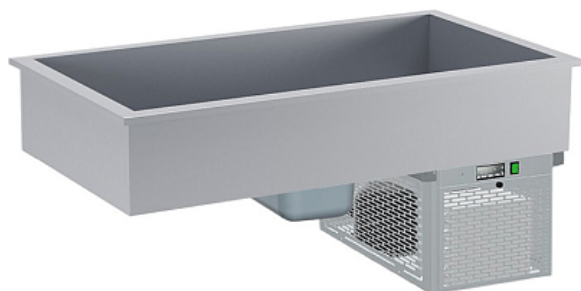

Коммерческое предложение от 07.05.2026

Салат-бар встраиваемый Koreco DM94930.2

Цена с НДС: 237 968 руб.

Артикул: **715181**

Есть в наличии

Гарантия	24 мес.
Страна-производитель	Ю. Корея
Температурный режим, °C	от 0 до 10
Материал поверхности	нержавеющая сталь
Количество gastronormов GN1/1	2
Тип	ванна охлаждаемая
Подключение, В	220
Мощность, кВт	0.39
Ширина, мм	725
Глубина, мм	590
Высота, мм	570
Вес (без упаковки), кг	50
Вес (с упаковкой), кг	55

Салат-бар [Koreco DM94930.2](#) серии Drop-in предназначен для кратковременного хранения и раздаче салатов и охлажденных блюд на предприятиях общественного питания, торговли и пищевых производствах. В модели предусмотрены разграничитель gastronormов длиной 53 см. Материал корпуса - высококачественная нержавеющая сталь.

Гастронормы в комплект не входят и приобретаются отдельно.

Технические характеристики:

- Размер ванны: 695x575 мм
- Вместимость gastronormов: 2xGN 1/1 глубиной 150 мм
- Хладагент: R290
- Опционально доступны к заказу полки-надставки и gastronormы GN 1/1 глубиной 150 мм