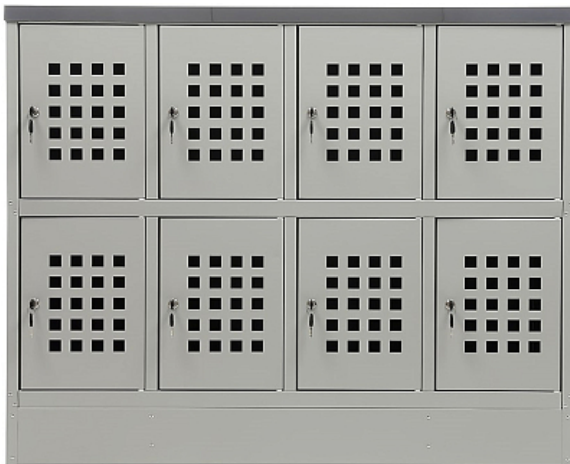

Коммерческое предложение от 28.05.2026

Шкаф для одежды ПРОМЕТ Практик Стандарт LS-42

Цена с НДС: 21 303 руб.

Артикул: **244438**

Под заказ

Гарантия	12 мес.
Страна-производитель	Россия
Количество дверей	8
Назначение	для одежды
Тип дверей	распашные
Ширина, мм	1200
Глубина, мм	500
Высота, мм	970
Вес (без упаковки), кг	36.5
Вес (с упаковкой), кг	40.2

Шкаф для одежды [ПРОМЕТ Практик Стандарт LS-42](#) предназначается для хранения одежды, обуви и личных вещей персонала на предприятиях общественного питания, торговли, пищевых и промышленных производствах. Модель оснащена 8 секциями и замками. Материал корпуса - сталь с порошковой окраской.

В комплекте перекладины, крючки, крепеж и ключевой замок «Практик».

Технические характеристики:

- Внутренние габариты: 388x291/291/291/316x468 мм
- Цвет: серый полуматовый (RAL 7038)
- Поставляется в разобранном или собранном виде
- Способ сборки: шкаф на заклепках, столешница крепится винтами и гайками
- Опционально доступны к заказу перфорированные двери