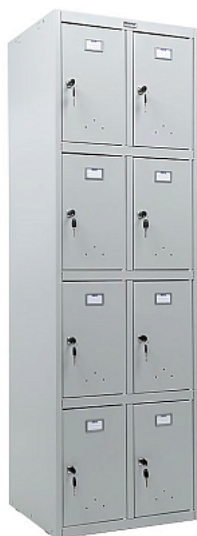

### Шкаф для одежды ПРОМЕТ Практик Стандарт LS-24

**Цена с НДС: 18 071 руб.**

Артикул: **633847**

Под заказ

Гарантия	12 мес.
Страна-производитель	Россия
Количество дверей	8
Назначение	для одежды
Тип дверей	распашные
Ширина, мм	575
Глубина, мм	500
Высота, мм	1830
Вес (без упаковки), кг	32.7
Вес (с упаковкой), кг	36

Шкаф для одежды [ПРОМЕТ Практик Стандарт LS-24](#) предназначается для хранения одежды, обуви и личных вещей персонала на предприятиях общественного питания, торговли, пищевых и промышленных производствах. Модель оснащена 8 секциями и замками. Материал корпуса и задней стенки - сталь с порошковой окраской.

#### Технические характеристики:

- Внутренние габариты: 410x300/274x468 мм
- Цвет: серый полуматовый (RAL 7038)
- Вентиляционные отверстия
- Конструкция шкафов позволяет скреплять их между собой
- Возможность установки двери с правым или левым открыванием
- Поставляется в разобранном виде
- Способ сборки: зацепы и саморезы