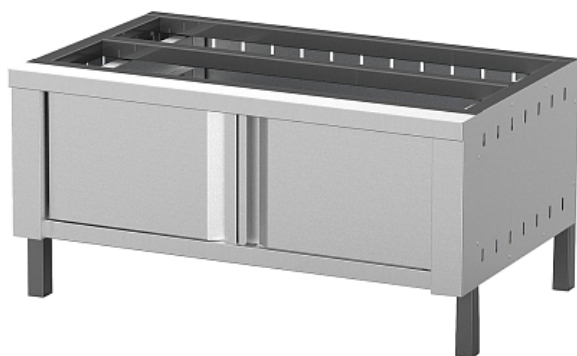

Коммерческое предложение от 17.04.2026

Подставка Vesta для печи-мангала 45/23

Цена с НДС: 42 560 руб.

Артикул: **302582**

Есть в наличии

Страна-производитель	Россия
Назначение	для угольных печей
Тип подставки	закрытый
Ширина, мм	1076
Глубина, мм	679
Высота, мм	1575
Вес (без упаковки), кг	25
Вес (с упаковкой), кг	26

Подставка [Vesta](#) используется совместно с печами-мангалами [Vesta 45](#) и 45 N для поддержания готовых блюд в горячем состоянии на предприятиях общественного питания, торговли и пищевых производствах. Материал изделия - высококачественная нержавеющая сталь.