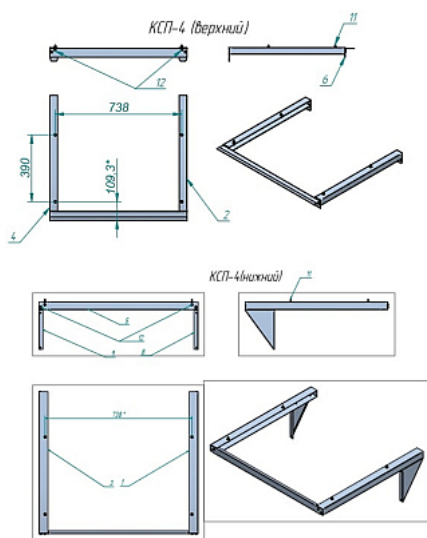

Коммерческое предложение от 27.06.2026

Соединительный комплект Abat КСП-4

Цена с НДС: 10 519 руб.

Артикул: **186376**

Под заказ

Страна-производитель	Россия
Назначение	Для пароконвектоматов и конвекционных печей
Тип	Соединительный комплект
Ширина, мм	800
Глубина, мм	715
Высота, мм	235
Вес (без упаковки), кг	3.5
Вес (с упаковкой), кг	3.9

Соединительный комплект [Abat КСП-4](#) используется для фиксации между собой конвекционных печей [КЭП-4](#) и [ШРТ-8](#) на предприятиях общественного питания, торговли и пищевых производствах.

Технические характеристики:

- Максимальная нагрузка: 100 кг
- Размеры:
 - Верхний комплект: 800x715x235 мм
 - Нижний комплект: 800x730x80 мм
- Вес: 3,5 кг

Цена, указанная в данном коммерческом предложении, действительна 1 день.

Цены указаны с учетом НДС.