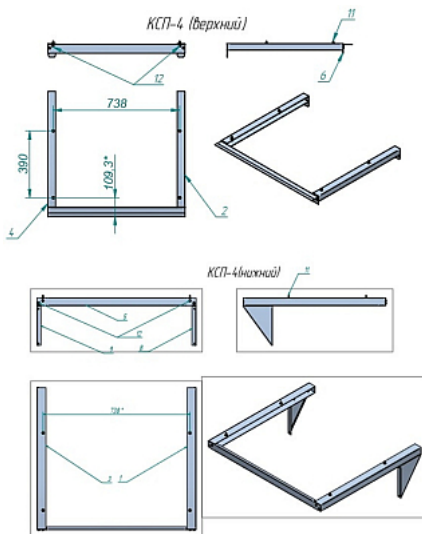

Коммерческое предложение от 17.04.2026

Соединительный комплект Abat КСП-4

Цена с НДС: 10 519 руб.

Артикул: **186376**

Под заказ

Страна-производитель	Россия
Назначение	Для пароконвектоматов и конвекционных печей
Тип	Соединительный комплект
Ширина, мм	800
Глубина, мм	715
Высота, мм	235
Вес (без упаковки), кг	3.5
Вес (с упаковкой), кг	3.9

Соединительный комплект [Abat КСП-4](#) используется для фиксации между собой конвекционных печей [КЭП-4](#) и [ШРТ-8](#) на предприятиях общественного питания, торговли и пищевых производствах.

Технические характеристики:

- Максимальная нагрузка: 100 кг
- Размеры:
 - Верхний комплект: 800x715x235 мм
 - Нижний комплект: 800x730x80 мм
- Вес: 3,5 кг

Цена, указанная в данном коммерческом предложении, действительна 1 день.
Цены указаны с учетом НДС.