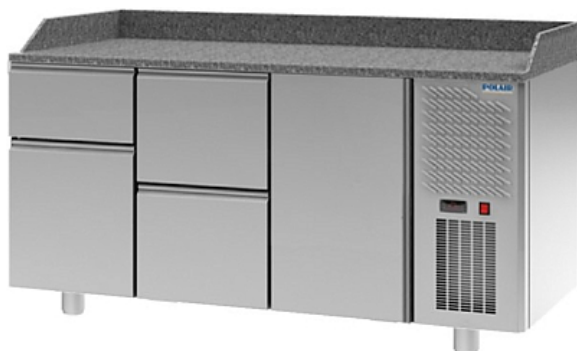

### Стол для пиццы POLAIR TM3GNpizza120-G

**Цена с НДС: 214 150 руб.**

Артикул: **416792**

Под заказ

Гарантия	36 мес.
Страна-производитель	Россия
Температурный режим, °C	от -2 до 10
Количество дверей	1
Расположение агрегата	сбоку
Количество ящиков	4
Материал столешницы	гранит
Объем, л	450
Подключение, В	220
Мощность, кВт	0.35
Ширина, мм	1630
Глубина, мм	705
Высота, мм	1000
Вес (без упаковки), кг	200
Вес (с упаковкой), кг	240

Холодильный стол для пиццы [POLAIR TM3GNpizza120-G](#) серии Grande используется на предприятиях общественного питания, торговли и пищевых производствах для раскатки теста, хранения и обработки ингредиентов перед приготовлением пиццы. Данная модель обеспечивает механическую прочность, термоизоляцию и герметичность. Материал внешнего и внутреннего корпуса, дверцы и ящиков - высококачественная нержавеющая сталь, материал столешницы и борта - натуральный гранит, материал теплоизоляции - пенополиуретан.

- Высота борта: 150 мм
- Тип полок: Gastronorm GN 1/1
- Количество полок: 1
- Габариты в упаковке: 1725x815x1070 мм
- Автоматическая оттайка испарителя с системой испарения конденсата
- Тип охлаждения: динамическое
- Терморегулятор: электронный блок
- Двухъярусный агрегат, полностью выдвигаемый для обслуживания
- Хладагент: R290
- Эластичные уплотнители с магнитными вставками, обеспечивающие максимальную герметизацию
- Класс защиты: IP24
- Регулировка ножек по высоте
- Размер ящиков:
  - 2 ящика: 415x616x339 мм
  - 1 ящик: 415x616x224 мм
  - 1 ящик: 415x616x454 мм