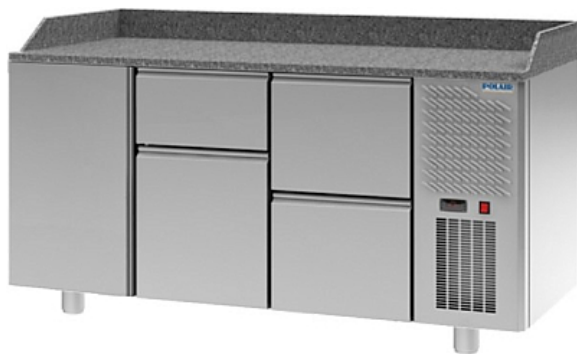

Коммерческое предложение от 22.04.2026

Стол для пиццы POLAIR TM3GNpizza012-G

Цена с НДС: 214 150 руб.

Артикул: **103137**

Под заказ

Гарантия	36 мес.
Страна-производитель	Россия
Температурный режим, °C	от -2 до 10
Количество дверей	1
Расположение агрегата	сбоку
Количество ящиков	4
Материал столешницы	гранит
Объем, л	450
Подключение, В	220
Мощность, кВт	0.35
Ширина, мм	1630
Глубина, мм	705
Высота, мм	1000
Вес (без упаковки), кг	200
Вес (с упаковкой), кг	240

Холодильный стол для пиццы [POLAIR TM3GNpizza012-G](#) серии Grande используется на предприятиях общественного питания, торговли и пищевых производствах для раскатки теста, хранения и обработки ингредиентов перед приготовлением пиццы. Данная модель обеспечивает механическую прочность, термоизоляцию и герметичность. Материал внешнего и внутреннего корпуса, дверцы и ящиков - высококачественная нержавеющая сталь, материал столешницы и борта - натуральный гранит, материал теплоизоляции - пенополиуретан.

Преимущества:

- [Уникальная программа](#) по расчету столов с выдвижными ящиками (более 5000 различных сочетаний)

Технические характеристики:

- Температурный режим: от -2 до 10 °C
- Температура среды: не более 43 °C
- Потребляемая мощность: 0,35 кВт
- Допустимая нагрузка на полку: 30 кг
- Толщина стенки корпуса: 43 мм
- Толщина столешницы: 40 мм