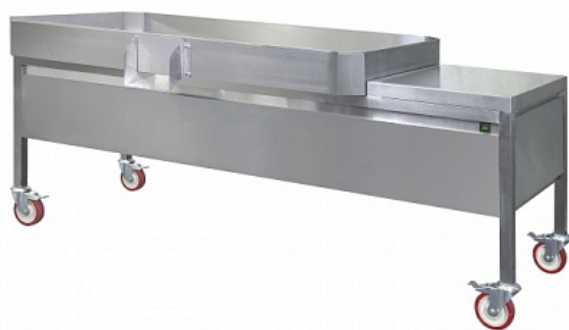

Коммерческое предложение от 24.06.2026

Стол-подставка RoboLabs СКРМХ-02М

Цена с НДС: 186 877 руб.

Артикул: **460157**

Под заказ

Гарантия	12 мес.
Страна-производитель	Россия
Подключение, В	220
Мощность, кВт	0.2
Ширина, мм	2140
Глубина, мм	990
Высота, мм	850
Вес (без упаковки), кг	90
Вес (с упаковкой), кг	99

Стол-подставка [RoboLabs СКРМХ-02М](#) используется совместно с карамелизаторами [SugarLips 20](#) и [Gold Medal Mark 20](#) на предприятиях общественного питания, торговли и пищевых производствах для принудительного охлаждения попкорна. Модель оснащена вентиляторами, воздушным фильтром и поворотными колесиками. Материал изделия - высококачественная нержавеющая сталь.

В поставку входит воздушный фильтр.

Технические характеристики:

- Количество колес: 4 шт
- Размер охлаждаемой поверхности: 1600x900 мм
- Габариты упаковки: 950x2350x1050 мм

Цена, указанная в данном коммерческом предложении, действительна 1 день.
Цены указаны с учетом НДС.