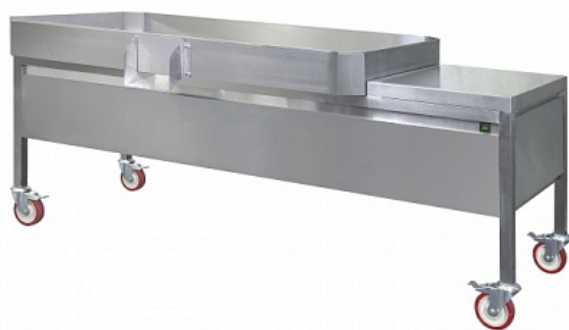

Коммерческое предложение от 15.04.2026

Стол-подставка RoboLabs СКРМХ-02М

Цена с НДС: 186 877 руб.

Артикул: **460157**

Есть в наличии

Гарантия	12 мес.
Страна-производитель	Россия
Подключение, В	220
Мощность, кВт	0.2
Ширина, мм	2140
Глубина, мм	990
Высота, мм	850
Вес (без упаковки), кг	90
Вес (с упаковкой), кг	99

Стол-подставка [RoboLabs СКРМХ-02М](#) используется совместно с карамелизаторами [SugarLips 20](#) и [Gold Medal Mark 20](#) на предприятиях общественного питания, торговли и пищевых производствах для принудительного охлаждения попкорна. Модель оснащена вентиляторами, воздушным фильтром и поворотными колесиками. Материал изделия - высококачественная нержавеющая сталь.

В поставку входит воздушный фильтр.

Технические характеристики:

- Количество колес: 4 шт
- Размер охлаждаемой поверхности: 1600x900 мм
- Габариты упаковки: 950x2350x1050 мм

Цена, указанная в данном коммерческом предложении, действительна 1 день.
Цены указаны с учетом НДС.