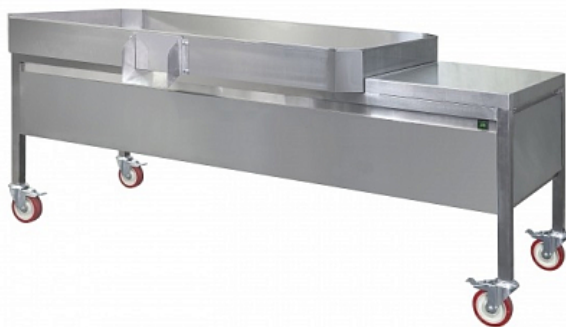

Коммерческое предложение от 15.04.2026

Стол-подставка RoboLabs СКРМХ-02М

Цена с НДС: 186 877 руб.

Артикул: **460157**

Есть в наличии

Гарантия	12 мес.
Страна-производитель	Россия
Подключение, В	220
Мощность, кВт	0.2
Ширина, мм	2140
Глубина, мм	990
Высота, мм	850
Вес (без упаковки), кг	90
Вес (с упаковкой), кг	99

Стол-подставка [RoboLabs СКРМХ-02М](#) используется совместно с карамелизаторами [SugarLips 20](#) и [Gold Medal Mark 20](#) на предприятиях общественного питания, торговли и пищевых производствах для принудительного охлаждения попкорна. Модель оснащена вентиляторами, воздушным фильтром и поворотными колесиками. Материал изделия - высококачественная нержавеющая сталь.

В поставку входит воздушный фильтр.

Технические характеристики:

- Количество колес: 4 шт
- Размер охлаждаемой поверхности: 1600x900 мм
- Габариты упаковки: 950x2350x1050 мм

Цена, указанная в данном коммерческом предложении, действительна 1 день.
Цены указаны с учетом НДС.