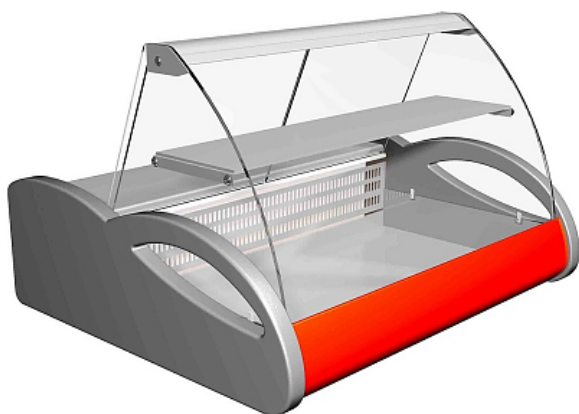

## Коммерческое предложение от 23.06.2026

Витрина холодильная Carboma A87 SV 1,5-1 (ВХСн-1,5 Арго) 0011-3020, красно-серая

**Цена с НДС: 53 372 руб.**

Артикул: **918133**

Есть в наличии

|                         |               |
|-------------------------|---------------|
| Гарантия                | 12 мес.       |
| Страна-производитель    | Россия        |
| Температурный режим, °С | от -6 до 0    |
| Назначение              | универсальная |
| Количество полок        | 1             |
| Тип охлаждения          | статическое   |
| Форма стекла            | Гнутое        |
| Подключение, В          | 220           |
| Мощность, кВт           | 0.35          |
| Ширина, мм              | 1500          |
| Глубина, мм             | 870           |
| Высота, мм              | 630           |
| Вес (без упаковки), кг  | 55            |
| Вес (с упаковкой), кг   | 59            |

Холодильная витрина [Carboma A87 SV 1,5-1 \(ВХСн-1,5 Арго\) 0011-3020](#) используется на предприятиях общественного питания, торговли и пищевых производствах для демонстрации, охлаждения и кратковременного хранения кондитерских изделий, десертов и сэндвичей. Модель оборудована гнутым передним стеклом, 1 неохлаждаемой полкой и ночными шторками. Материал корпуса - сталь с ППУ-теплоизоляцией, передней обшивки, столешницы и полки - нержавеющая сталь, боковины - пластик, ночных шторок - органическое стекло.

### Технические характеристики:

- Температурный режим: от -6 до 0 °С
- [Статическое охлаждение](#)
- Объем: 70 л
  
- Экспозиционная площадь: 1420x500 мм
  
- Глубина полки: 180 мм
- Глубина зоны выкладки: 500 мм
- Охлаждаемая площадь: 0,71 м<sup>2</sup>
- Потребляемая мощность: 5 кВт/сутки